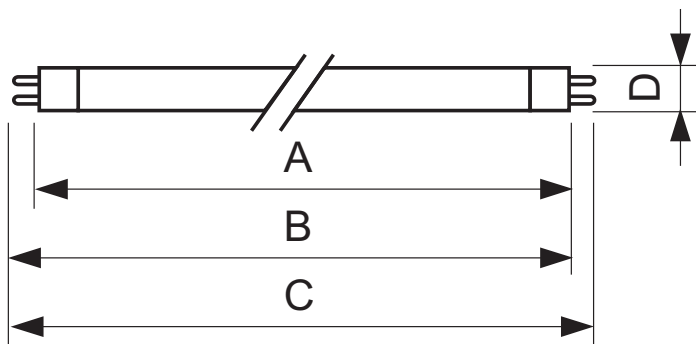

• Светотехнические характеристики

Цветовой код	-
Обозначение цвета (код)	-

• Электрические характеристики

Исходная мощность лампы	8 W
Мощность лампы	8 W
Напряжение лампы	56 V
Ток в лампе	0.15 A

• Экологические характеристики

Содержание ртути (мг)	4.4 mg
-----------------------	--------

• УФ - характеристики

УФ-С излучение	2.4 W
----------------	-------

• Габариты

Исходная длина A	288.3 (max) mm
Длина вставки B	293 (min), 295.4 (max) mm
Общая длина C	302.5 (max) mm
Диаметр D	16 (max) mm

PHILIPS

Чертеж размеров

TUV 8W FAM

Product	A (Min)	A (Norm)	A (Max)	B (Min)	B (Norm)	B (Max)	C (Min)	C (Norm)	C (Max)	D (Max)	O (Norm)
TUV 8W	-	-	288.3	293	-	295.4	-	-	302.5	16	-

G5

Фотометрические данные

© 2015 Koninklijke Philips N.V. (Royal Philips)
Все права защищены