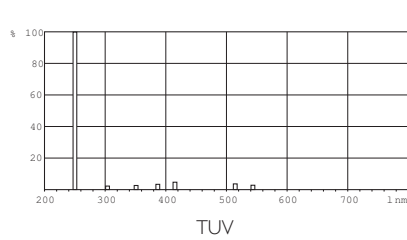

• Светотехнические характеристики

Цветовой код	-
Обозначение цвета (код)	-

• Электрические характеристики

Исходная мощность лампы	8 W
Мощность лампы	8 W
Напряжение лампы	56 V
Ток в лампе	0.15 A

• Экологические характеристики

Содержание ртути (мг)	4.4 mg
-----------------------	--------

• УФ - характеристики

УФ-С излучение	2.4 W
----------------	-------

• Габариты

Исходная длина A	288.3 (max) mm
Длина вставки B	293 (min), 295.4 (max) mm
Общая длина C	302.5 (max) mm
Диаметр D	16 (max) mm

PHILIPS

Чертеж размеров

TUV 8W FAM

Product	A (Min)	A (Norm)	A (Max)	B (Min)	B (Norm)	B (Max)	C (Min)	C (Norm)	C (Max)	D (Max)	O (Norm)
TUV 8W	-	-	288.3	293	-	295.4	-	-	302.5	16	-

G5

Фотометрические данные

© 2015 Koninklijke Philips N.V. (Royal Philips)
Все права защищены