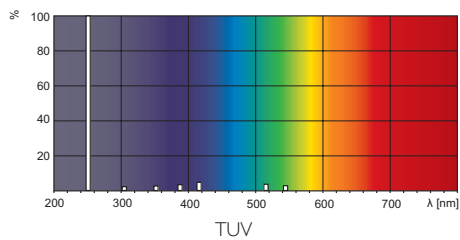

• Светотехнические характеристики

Цветовой код	-
Обозначение цвета (код)	-

• Электрические характеристики

Исходная мощность лампы	8 W
Мощность лампы	8 W
Напряжение лампы	56 V
Ток в лампе	0.15 A

• Экологические характеристики

Содержание ртути (мг)	4.4 mg
-----------------------	--------

• УФ - характеристики

УФ-С излучение	2.4 W
----------------	-------

• Габариты

Исходная длина A	288.3 (max) mm
Длина вставки B	293 (min), 295.4 (max) mm
Общая длина C	302.5 (max) mm
Диаметр D	16 (max) mm

PHILIPS

Чертеж размеров

TUV 8W FAM

Product	A (Min)	A (Norm)	A (Max)	B (Min)	B (Norm)	B (Max)	C (Min)	C (Norm)	C (Max)	D (Max)	O (Norm)
TUV 8W	-	-	288.3	293	-	295.4	-	-	302.5	16	-

G5

Фотометрические данные

© 2015 Koninklijke Philips N.V. (Royal Philips)
Все права защищены