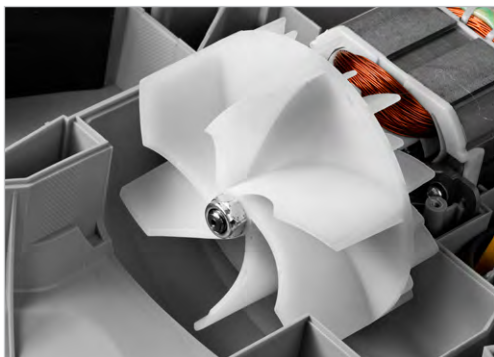

3 в 1 ПЫЛЕСОС ВОЗДУХОДУВКА ИЗМЕЛЬЧИТЕЛЬ

3000 Вт

ПЫЛЕСОС
13.5
м³/мин

ВОЗДУХОДУВКА
270
км/ч

ИЗМЕЛЬЧИТЕЛЬ
10:1

49-79
см
ТЕЛЕСКОПИЧЕСКАЯ
ТРУБА

45
л
РЕГУЛИРОВКА
ПОТОКА ВОЗДУХА

45
л
ОБЪЕМ
ТРАВСОБРАНИКА

Прочная крыльчатка осуществляет быстрое измельчение всасываемого материала.
Мульчу можно использовать как компост

Наплечный ремень снижает утомляемость при длительной работе

Коэффициент измельчения – 10:1

Скорость потока регулируется от 160 до 270 км/ч

Регулируемая грибовидная рукоятка для комфортной работы

Всасывающая труба регулируется по высоте под рост оператора

Раструб специальной формы увеличивает эффективность работы