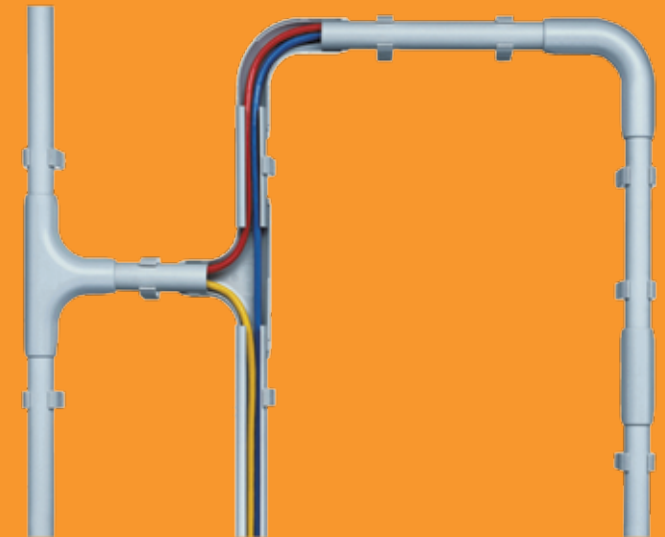

OBO QUICK

Система пластиковых труб

OBO
BETTERMANN

**Быстрое и умное
решение!**

THINK CONNECTED.

THINK CONNECTED.