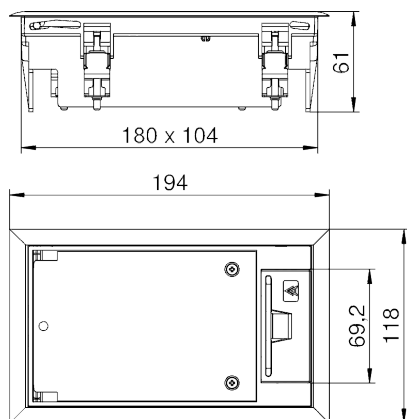

## Прямоугольный лючок GES2 универсальный, с ручкой

Артикул: 7405116  
Тип: GES2 U 7011

Прямоугольные лючки GES, устанавливаемые вровень с полом, предусмотрены для монтажа в помещениях с сухим типом уборки. Они устанавливаются в крышки монтажных оснований и кабельных каналов, а также в двойных полах. Минимальная монтажная глубина составляет 70 или 75 мм. Лючки состоят из защитной рамки для напольного покрытия, рамки для установки монтажной коробки с растровой просечкой для ее постепенного заглубления с шагом в 5 мм (с возможностью заглубления максимум на 20 мм), и откидной крышки, закрепленной на защитной рамке. Крышка сама закрывается и защелкивается. В откидной крышке установлена прочная пластина из горячеоцинкованной стали толщиной 4 мм, поворотный кабельный вывод с уплотнителем из пеноматериала и убирающейся внутрь ручкой. В углубление 5 или 10 мм в откидной крышке можно вложить напольное покрытие. Ввиду ограниченного пространства для установки розеток рекомендуется использовать угловые штекеры для подключения электроприборов. Высота штекера (без контактных штырей) может составлять от 27 до 47 мм. При высоте штекера 47 мм толщина стяжки должна составлять не менее 80 мм.

### Размеры

Тип	Цвет	Толщина напольного покрытия, мм	Упаковка, шт.	Вес, кг/100 шт.	Арт. №
GES2 U 7011	Iron grey	5	1	61,300	7405116
GES2 U 9011	Graphite black	5	1	61,300	7405120
GES2 U 1019	Grey-beige	5	1	61,300	7405124