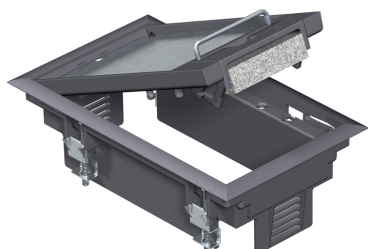

## Прямоугольный лючок GES2 универсальный, с ручкой

Артикул: 7405116  
Тип: GES2 U 7011

Прямоугольные лючки GES, устанавливаемые вровень с полом, предусмотрены для монтажа в помещениях с сухим типом уборки. Они устанавливаются в крышки монтажных оснований и кабельных каналов, а также в двойных полах. Минимальная монтажная глубина составляет 70 или 75 мм. Лючки состоят из защитной рамки для напольного покрытия, рамки для установки монтажной коробки с растровой просечкой для ее постепенного заглубления с шагом в 5 мм (с возможностью заглубления максимум на 20 мм), и откидной крышки, закрепленной на защитной рамке. Крышка сама закрывается и защелкивается. В откидной крышке установлена прочная пластина из горячеоцинкованной стали толщиной 4 мм, поворотный кабельный вывод с уплотнителем из пеноматериала и убирающейся внутрь ручкой. В углубление 5 или 10 мм в откидной крышке можно вложить напольное покрытие. Ввиду ограниченного пространства для установки розеток рекомендуется использовать угловые штекеры для подключения электроприборов. Высота штекера (без контактных штырей) может составлять от 27 до 47 мм. При высоте штекера 47 мм толщина стяжки должна составлять не менее 80 мм.

### Размеры

Тип	Цвет	Толщина напольного покрытия, мм	Упаковка, шт.	Вес, кг/100 шт.	Арт. №
GES2 U 7011	Iron grey	5	1	61,300	7405116
GES2 U 9011	Graphite black	5	1	61,300	7405120
GES2 U 1019	Grey-beige	5	1	61,300	7405124