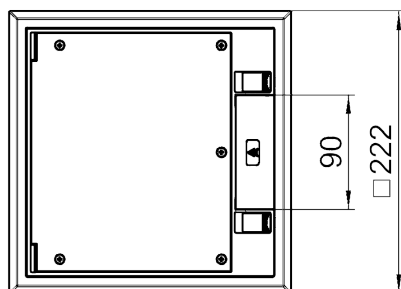

## Прямоугольный лючок GES4 с фиксатором

Артикул: 7405145  
Тип: GES4-2U10T 7011

Лючок для установки максимум 6 электроустановочных изделий Modul 45 в 2 универсальных коробках UT3, для монтажа в кабельных каналах и двойных полах. Выемка 5 мм в откидной крышке для фрагмента напольного покрытия, при необходимости регулируется до 3, 8 или 10 мм.

Размеры

Тип	Цвет	Толщина напольного покрытия, мм	Упаковка, шт.	Вес, кг/100 шт.	Арт. №
GES4-2U10T 7011	Iron grey	5	1	114,000	7405145
GES4-2U10T 9011	Graphite black	5	1	124,000	7405146
GES4-2U10T 1019	Grey-beige	5	1	124,000	7405147