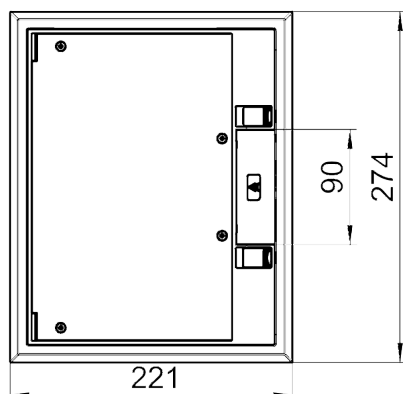

Прямоугольный лючок GES6 с фиксатором

Артикул: 7405321
Тип: GES6-2U10T 7011

Лючок для установки максимум 9 электроустановочных изделий серии Modul 45 в 3 универсальных коробках UT3, для монтажа в кабельных каналах и двойных полах. Выемка 5 мм в откидной крышке для фрагмента напольного покрытия, при необходимости регулируется до 3, 8 или 10 мм.

Размеры

Тип	Цвет	Толщина напольного покрытия, мм	Упаковка, шт.	Вес, кг/100 шт.	Арт. №
GES6-2U10T 7011	Iron grey	5	1	138,000	7405321
GES6-2U10T 9011	Graphite black	5	1	138,000	7405322
GES6-2U10T 1019	Grey-beige	5	1	138,000	7405323