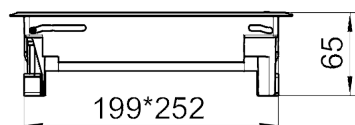

Прямоугольный лючок GES6 с фиксатором

Артикул: 7405321
Тип: GES6-2U10T 7011

Лючок для установки максимум 9 электроустановочных изделий серии Modul 45 в 3 универсальных коробках UT3, для монтажа в кабельных каналах и двойных полах. Выемка 5 мм в откидной крышке для фрагмента напольного покрытия, при необходимости регулируется до 3, 8 или 10 мм.

Размеры

Тип	Цвет	Толщина напольного покрытия, мм	Упаковка, шт.	Вес, кг/100 шт.	Арт. №
GES6-2U10T 7011	Iron grey	5	1	138,000	7405321
GES6-2U10T 9011	Graphite black	5	1	138,000	7405322
GES6-2U10T 1019	Grey-beige	5	1	138,000	7405323