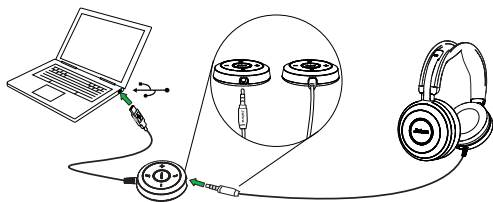

1 ПОДКЛЮЧЕНИЕ

ПОДКЛЮЧЕНИЕ К ПК (С ИСПОЛЬЗОВАНИЕМ КОНТРОЛЛЕРА)

Подключите гарнитуру к контроллеру, а его — к порту USB на ПК.