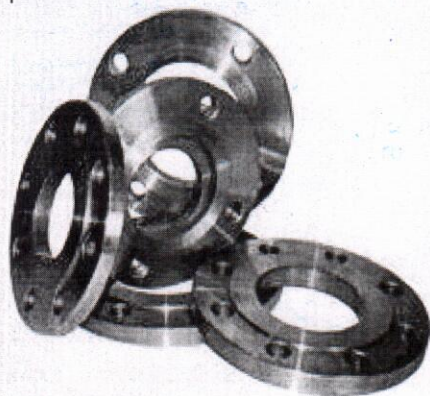

Фланцы плоские Ру 16 ГОСТ 12820-80

Наименование товара	Ед. изм.	Цена с НДС
Фланец Ду 15 Ру16 сталь 20	шт.	635
Фланец Ду 20 Ру16 сталь 20	шт.	747
Фланец Ду 25 Ру16 сталь 20	шт.	900
Фланец Ду 32 Ру16 сталь 20	шт.	1288
Фланец Ду 40 Ру16 сталь 20	шт.	1456
Фланец Ду 50 Ру16 сталь 20	шт.	1373
Фланец Ду 65 Ру16 сталь 20	шт.	1893
Фланец Ду 80 Ру16 сталь 20	шт.	1987
Фланец Ду 100 Ру16 сталь 20	шт.	2792
Фланец Ду 125 Ру16 сталь 20	шт.	4107
Фланец Ду 150 Ру16 сталь 20	шт.	5394
Фланец Ду 200 Ру16 сталь 20	шт.	7476