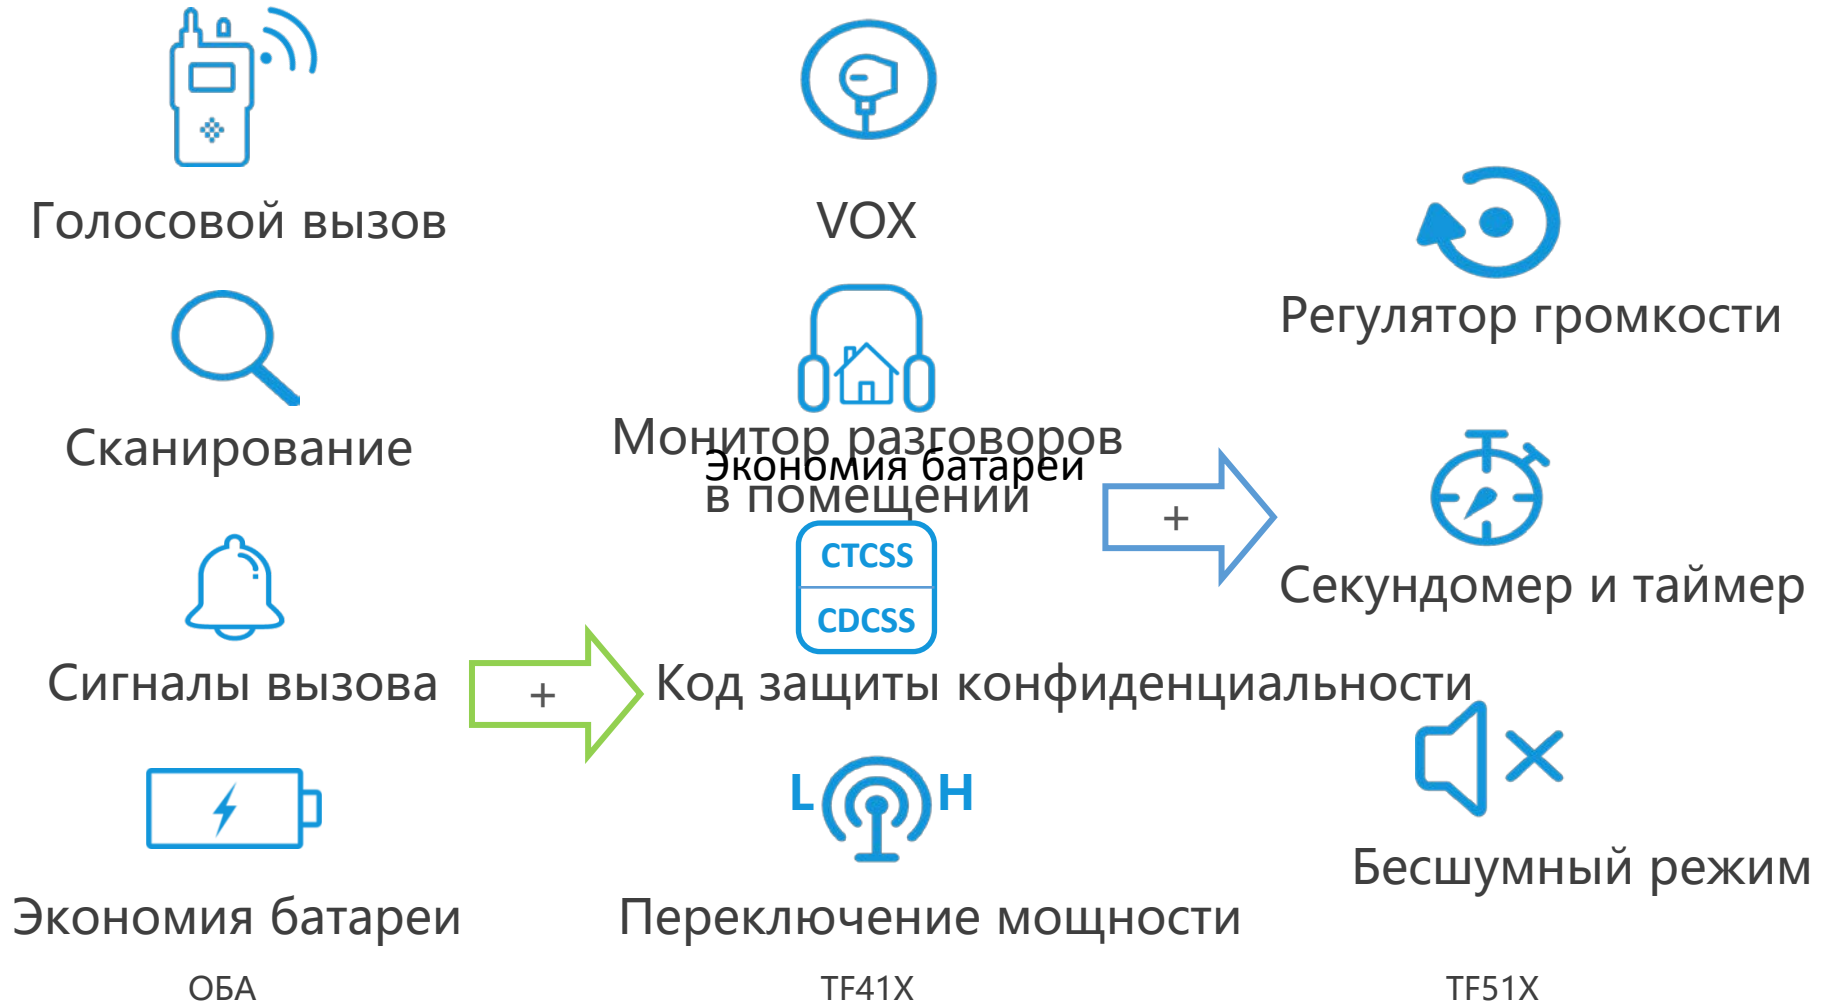

ВИД СПРАВА

TF515

ВИД СПЕРЕДИ

ВИД СЛЕВА

ВИД СЗАДИ

ВИД СПРАВА

Список основных функций

Функции различаются в зависимости от модели продукта, пожалуйста, см. спецификацию продукта.

Функции

	Голосовой вызов
	Передача (получение) бесплатного голосового вызова.
	Сканирование
	Позволяет вашей радиостанции сканировать активные каналы.
	Автоматический шумоподаватель
	Подавление шума канала.
	Монитор каналов
	Для прослушивания слабых сигналов на текущем канале.
	Экономия батареи
	Экономия заряда батареи при отсутствии передачи.
	VOX
	Прямая передача голосовой передачи голосом.
	Монитор разговоров в помещении
	Контроль голоса удаленно.
	Код защиты конфиденциальности
	Игнорирование вызова из неизвестного источника.