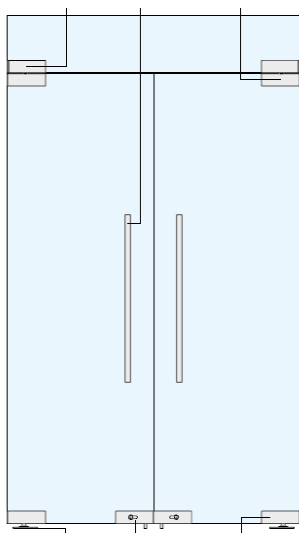

11 июня 2018 г.

СПЕЦ СТРОЙ СНАБ

Казахстан, г.Алматы, ул. Алданская, дом 3 А.

Тел: +7 (727) 302 52 70, WhatsApp +7 777 222 74 70, +7 777 59 57 905

www.SpetStroySnab.kz. E-mail: glass_mirror@mail.ru

Модель А53. Двустворчатые Маятниковые Двери с фрамугой.

Стекло 10мм безопасное, Прозрачное,закаленное, полированное.

Высота проёма	Ширина проёма	Ед.изм.	Колич.	Вес стекла, кг
2300	1500	м ²	3,45	69,0

Фото	Артикул	Наименование	Материал	Ед.изм.	Колич.	Цена (тг)	Сумма (тг)
	YA-68	Дверной Доводчик, макс. размер двери 2100*900мм, макс.вес двери 100кг., DORMA тип, 300тыс. циклов откр. Размер корыта 252*110*50. Размер крышки 270*120	нерж.сталь #304, Сатин	шт.	2	12 000	24 000
	WT-2901	Фитинг Нижний, Алюминиевый корпус, крышка из нержавеющей стали 304, толщина 0,8 мм, цвет САТИН, DORMA тип	нерж.сталь #304, Сатин	шт.	2	2 300	4 600
	WT-2902	Фитинг Верхний, Алюминиевый корпус, крышка из нержавеющей стали 304, толщина 0,8 мм, цвет САТИН	нерж.сталь #304, Сатин	шт.	2	2 300	4 600
	WT-3003	Фитинг Верхний с площадкой крепления в стену, Алюминиевый корпус, крышка из нержавеющей стали 304, толщина 0,8 мм, цвет САТИН	нерж.сталь #304, Сатин	нет в наличии	2		0
	WT-2911	Замок угловой, Алюминиевый корпус, крышка из нержавеющей стали 304, толщина 0,8 мм, 3 ключа с цилиндром	нерж.сталь #304, Сатин	шт.	2	5 000	10 000
	WT-0907-60	Ручка дверная, 600*400*32, PSS304#, t трубы 0,8-1 мм	полированная нерж.сталь #304	пара	2	5 500	11 000
		верхний крепёж для фрамуги					
Итого стоимость фурнитуры :							54 200
Стекло 10мм безопасное, Прозрачное,закаленное, полированное.							55 200
И Т О Г О стоимость материалов БЕЗ МОНТАЖА							109 400