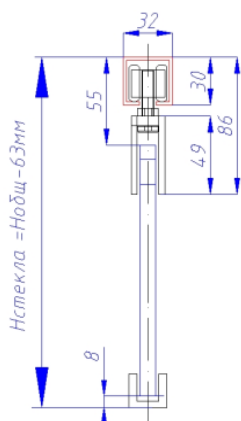

После оплаты изготовление стекла в течение 5-7 рабочих дней.

Подрядчик: ИП «СпецСтройСнаб»

Заказчик:

Подпись Подрядчика: _____

Подпись Заказчика*: _____

* - подпись заказчика подтверждает его согласие с перечнем номенклатуры, цветом, количеством, ценой и сроками исполнения заказа.