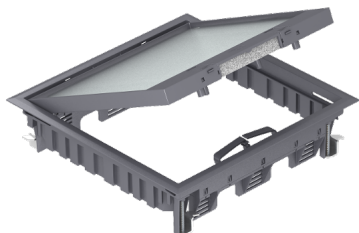

Прямоугольный лючок GES9 универсальный

Артикул: 7405050
Тип: GES9-2 U10T 7011

Лючок для 12 электроустановочных изделий серии Modul 45 в 3-х монтажных коробках GB3 для установки в системах кабельных каналов и в двойных полах. В комплекте с универсальным крепежным уголком с диапазоном регулирования до 65 мм. С защитной рамкой для напольного покрытия, откидной крышкой и кабельным выводом из полиамида. Выемка в откидной крышке для фрагмента напольного покрытия толщиной 5 мм (при необходимости возможно регулирование до 3, 8 или 10 мм).