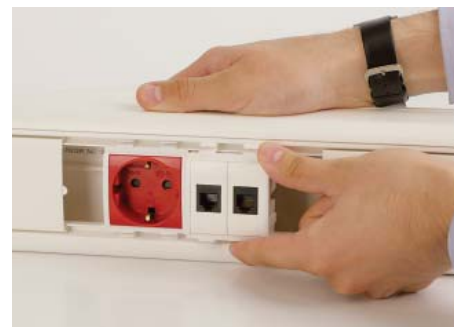

Установите собранные изделия в короб