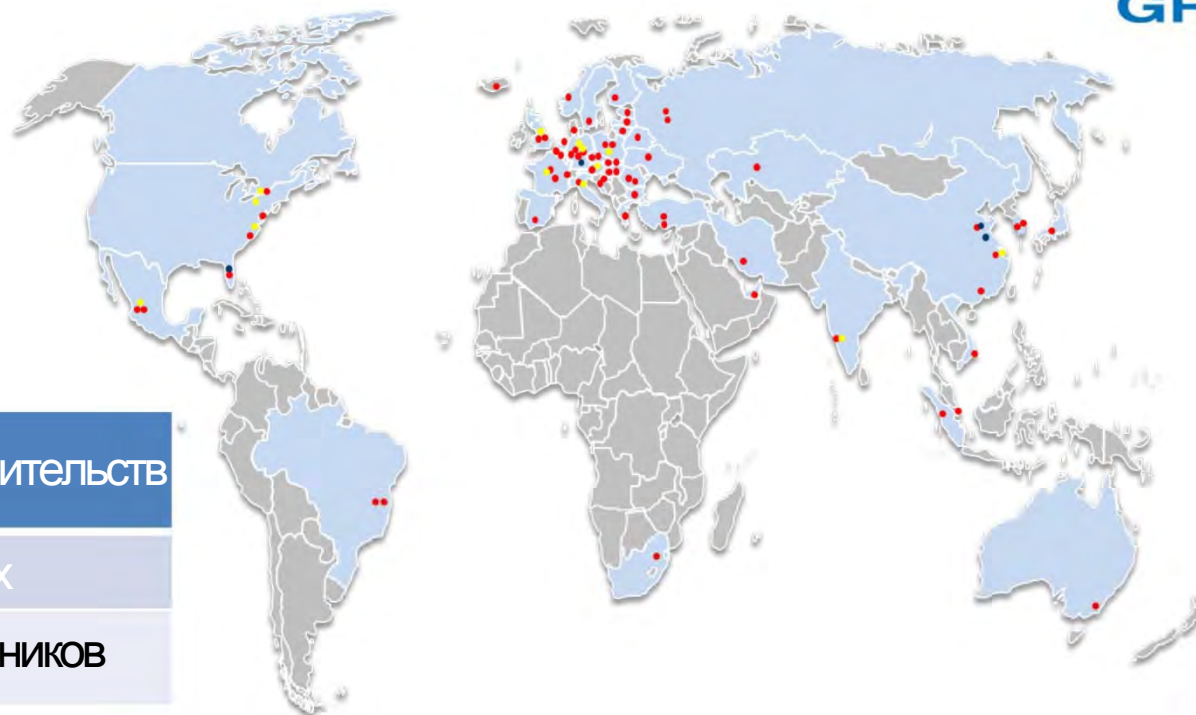

TECHNOLOGY FOR THE WELDER'S WORLD.

ABICOR BINZEL **профиль компании** Обзор

IBG
GROUP

76 представительств

В 36 странах

2279 сотрудников

© ABICOR BINZEL

ABICOR
BINZEL 