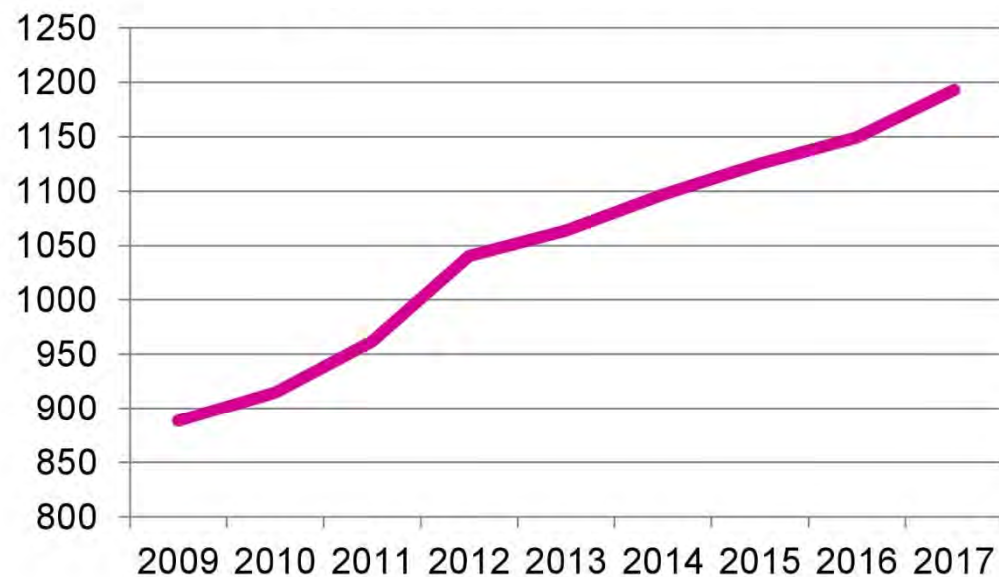

ABICOR BINZEL **профиль компании**

Обзор

Сотрудников в мире

1.193

Сотрудников
в мире

+ 3.8%

Ежегодный прирост
сотрудников ежегодно в мире

525

Сотрудников
в Германии

+ 1.2%

Ежегодный прирост
сотрудников ежегодно в
Германии