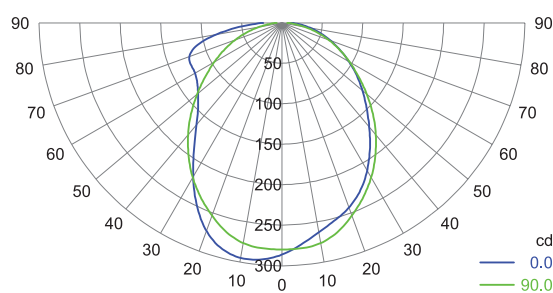

Характеристики

Характеристики

- Номинальная потребляемая мощность — 6 Вт
- Потребляемая мощность в режиме ожидания — < 0,4 Вт
- Номинальный световой поток — 700 лм
- Порог срабатывания датчика освещённости — (5 ± 2) лк
- Длительность освещения — выбирается автоматически
- Коэффициент мощности ($\cos \varphi$) — $\geq 0,85$
- Степень защиты оболочки (корпуса) — IP65
- Класс защиты от поражения электрическим током — II
- Класс огнестойкости материалов корпуса по стандарту UL94 — v2

Кривая силы света

Диаграммы освещённости