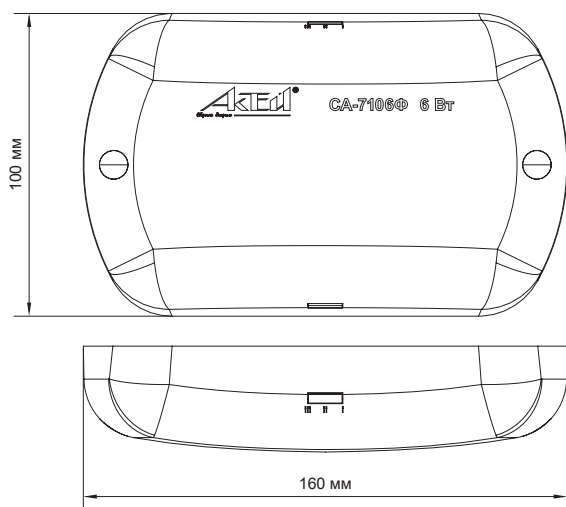

Характеристики

Характеристики

- Номинальная потребляемая мощность — 6 Вт
- Потребляемая мощность в режиме ожидания — < 0,4 Вт
- Номинальный световой поток — 700 лм
- Порог срабатывания датчика освещённости — (5 ± 2) лк
- Длительность освещения — выбирается автоматически
- Коэффициент мощности ($\cos \varphi$) — $\geq 0,85$
- Степень защиты оболочки (корпуса) — IP65
- Класс защиты от поражения электрическим током — II
- Класс огнестойкости материалов корпуса по стандарту UL94 — v2