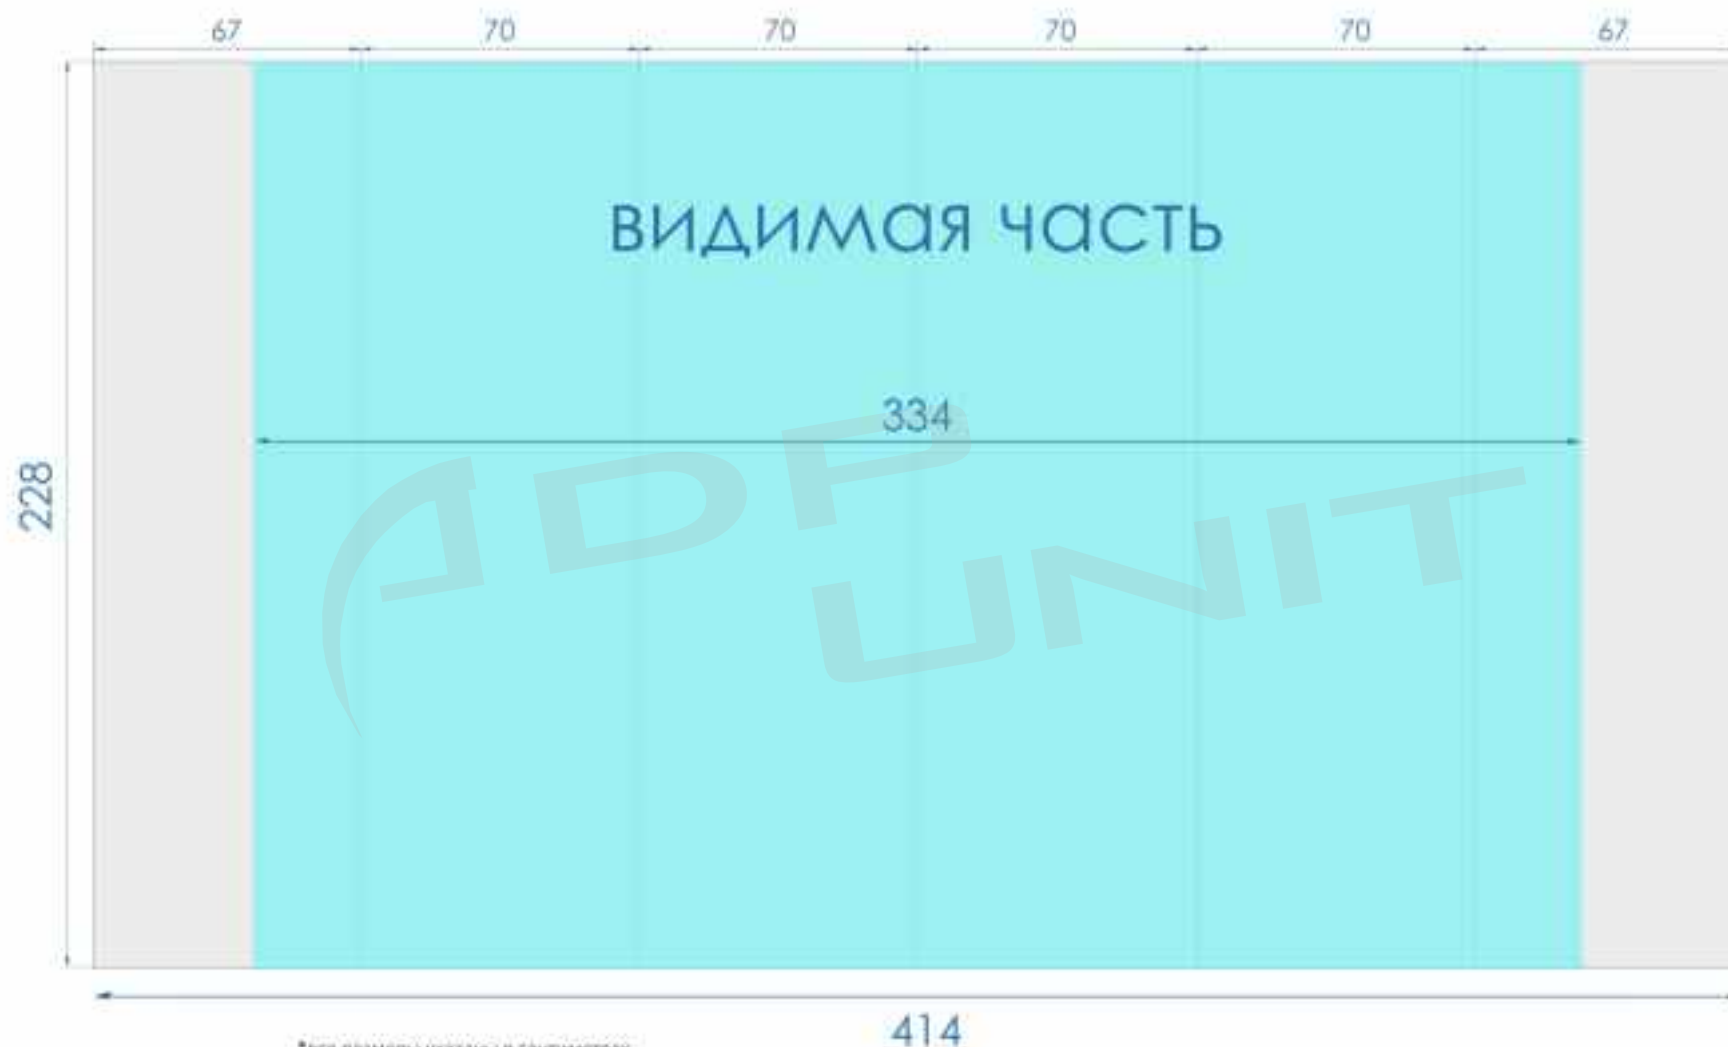

Pop Up Classic 3\*4, полукруглая модель  
Размер графики: (В) 228\* (Ш) 414 см. (70\*228/4 панели, 67\*228 см./ 2 панели)  
Размер стенда в готовом виде: (В) 228 \* (Ш) 305 см.

**ADP**  
**UNIT**

Формат файла: cdr, tiff, eps, jpeg  
Цветовой профиль: CMYK