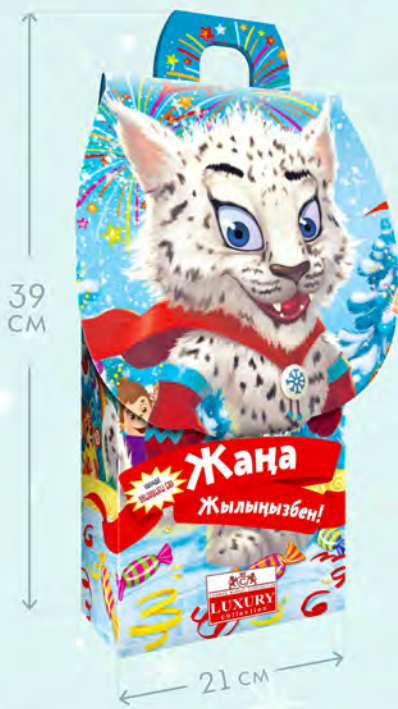

Ваш Персональный Менеджер:
Фамилия Имя

Сотовый телефон:

Игрушка в каждом подарке! Спешите, звоните!

**КОЛИЧЕСТВО
ОГРАНИЧЕНО!**

18 Красный диплом
(плюс игрушка)
Вес: 555 гр
Цена: 1250

19 Супергерой Тур Мега
(плюс игрушка)
Вес: 555 гр
Цена: 1250

20 Мишка на снегоходе Мега
(плюс игрушка)
Вес: 555 гр
Цена: 1250

21 Бэтмен Леон
(плюс игрушка)
Вес: 645 гр
Цена: 1250

22 Мишка Шоумен
(плюс игрушка)
Вес: 645 гр
Цена: 1250

23 Мишка В Альпах
(плюс игрушка)
Вес: 645 гр
Цена: 1250