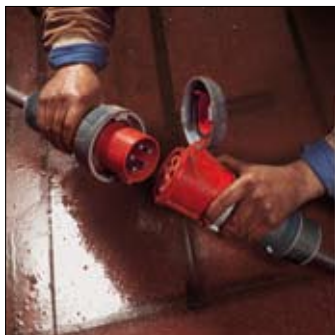

### PowerTOP plus.

Вилки и кабельные розетки для особо суровых условий эксплуатации.