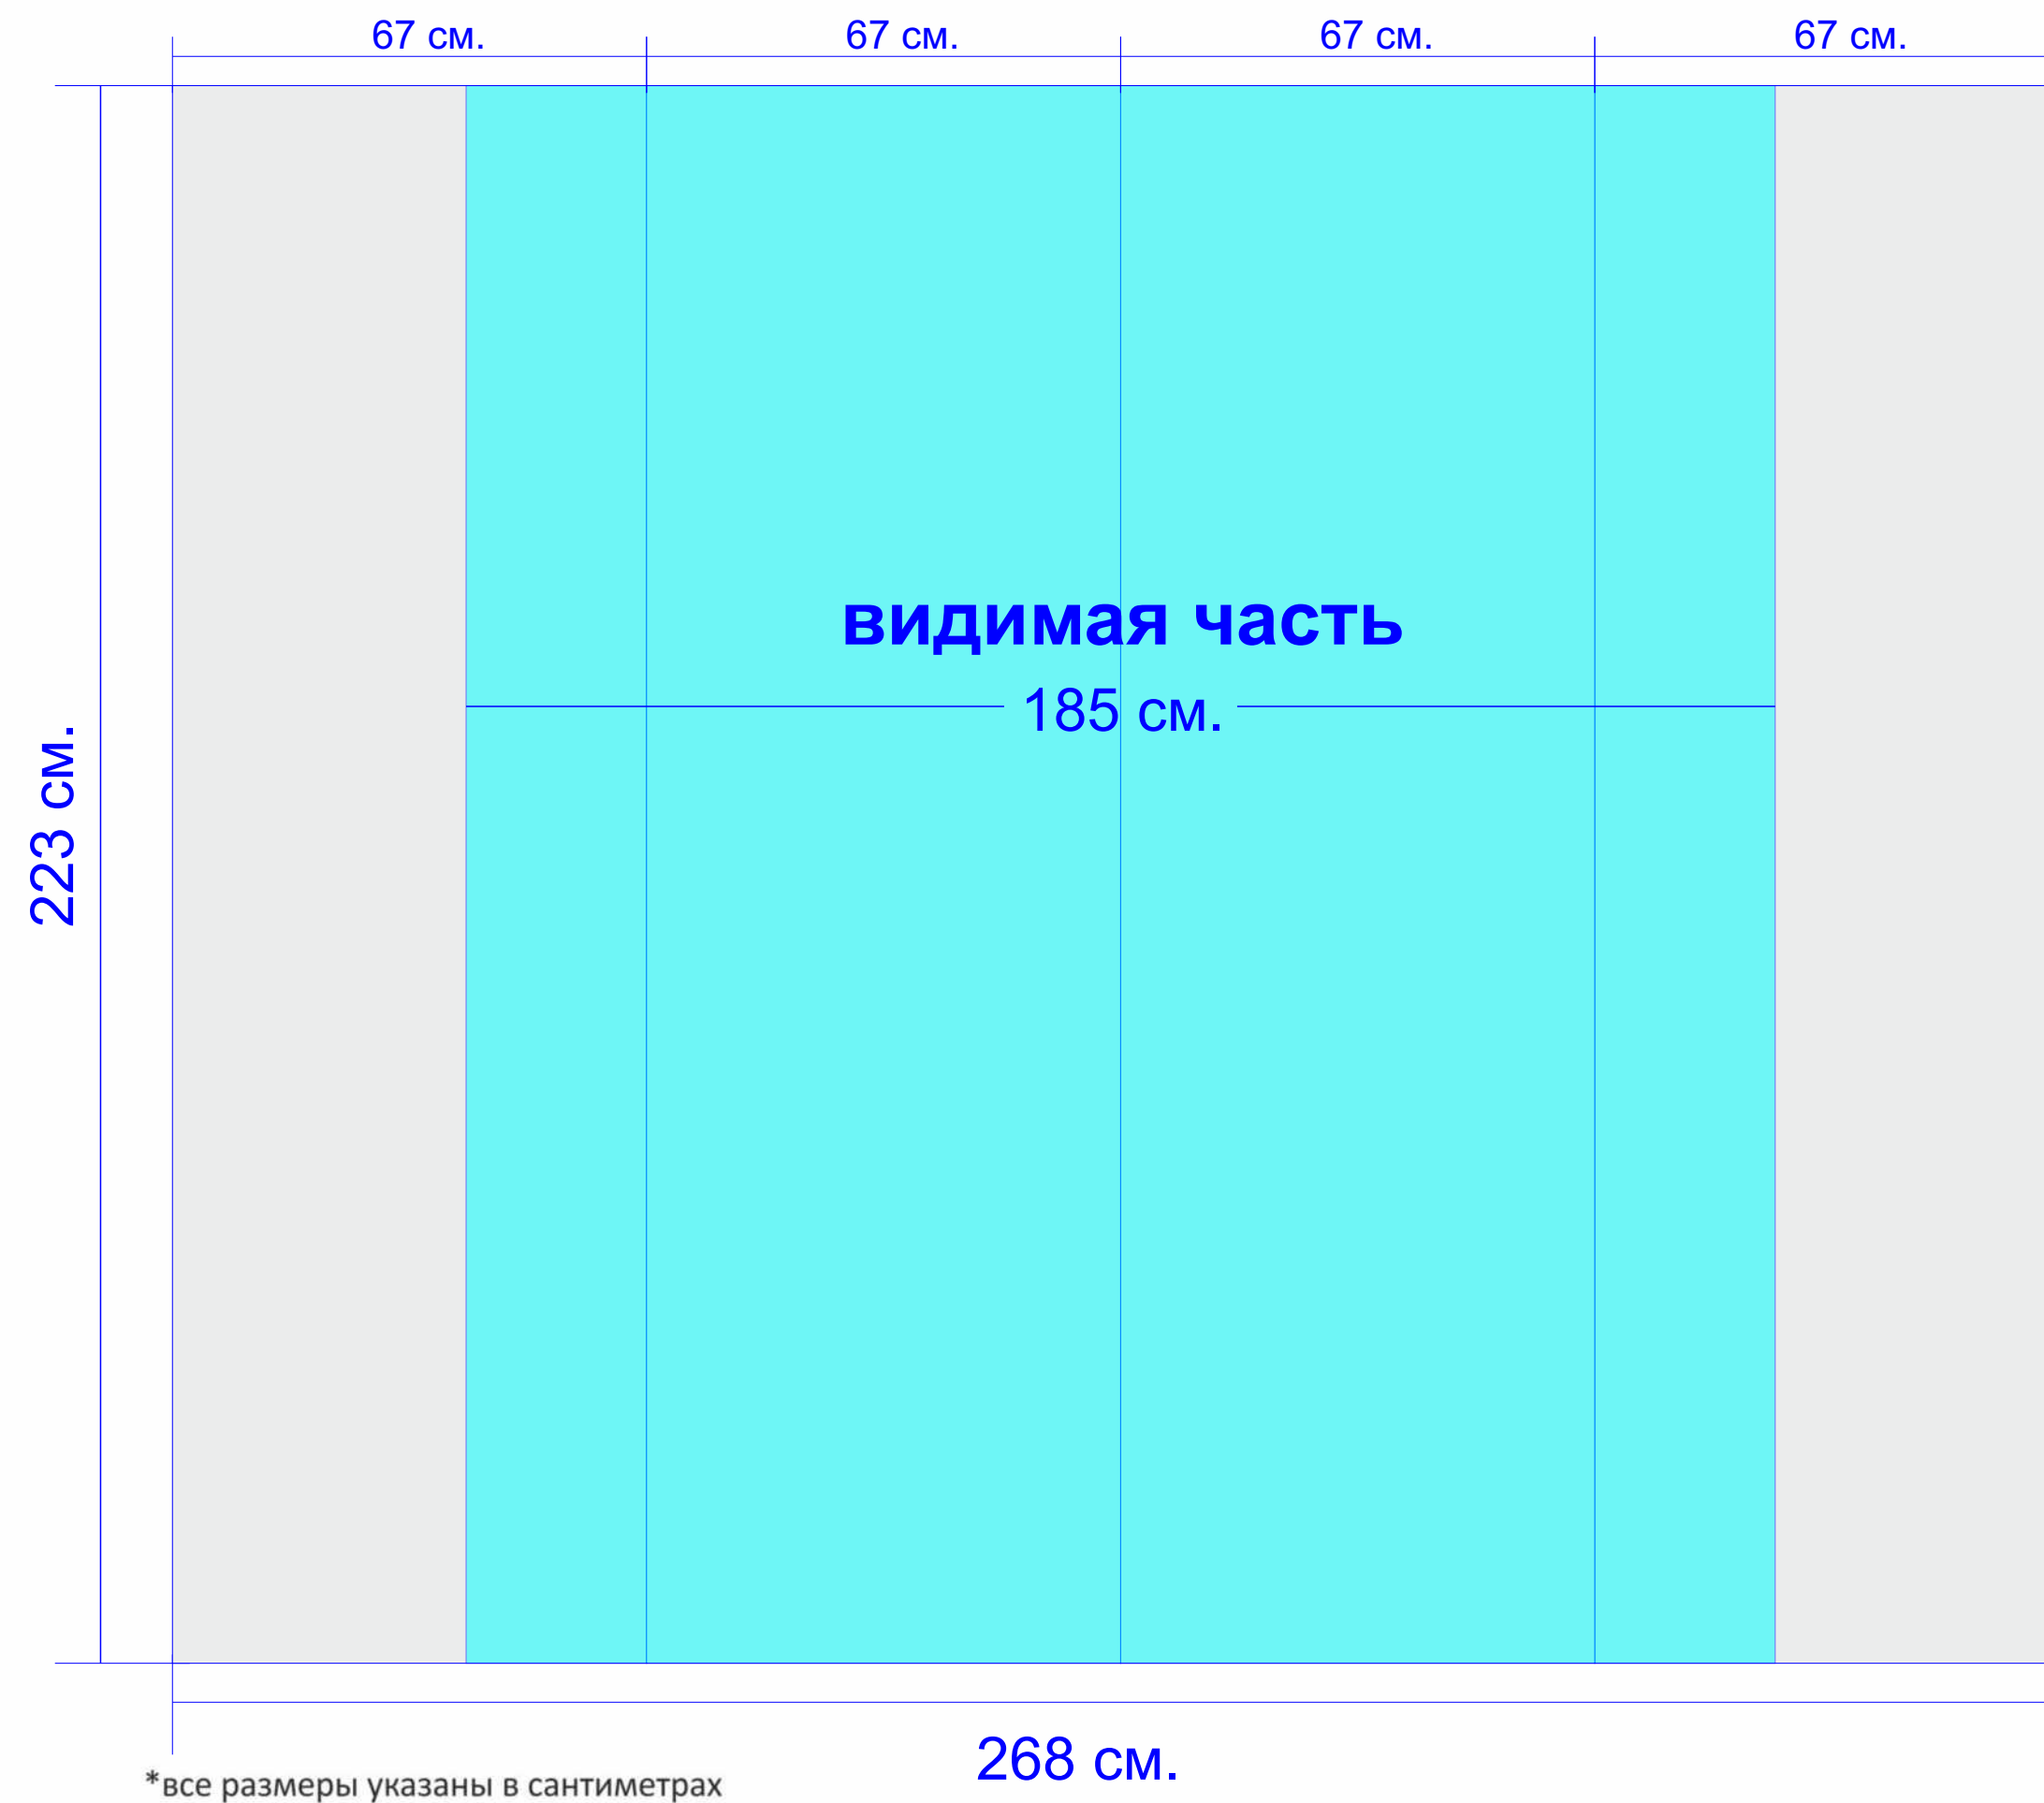

Формат файла: cdr, tiff, pdf, jpeg
Цветовая палитра: CMYK