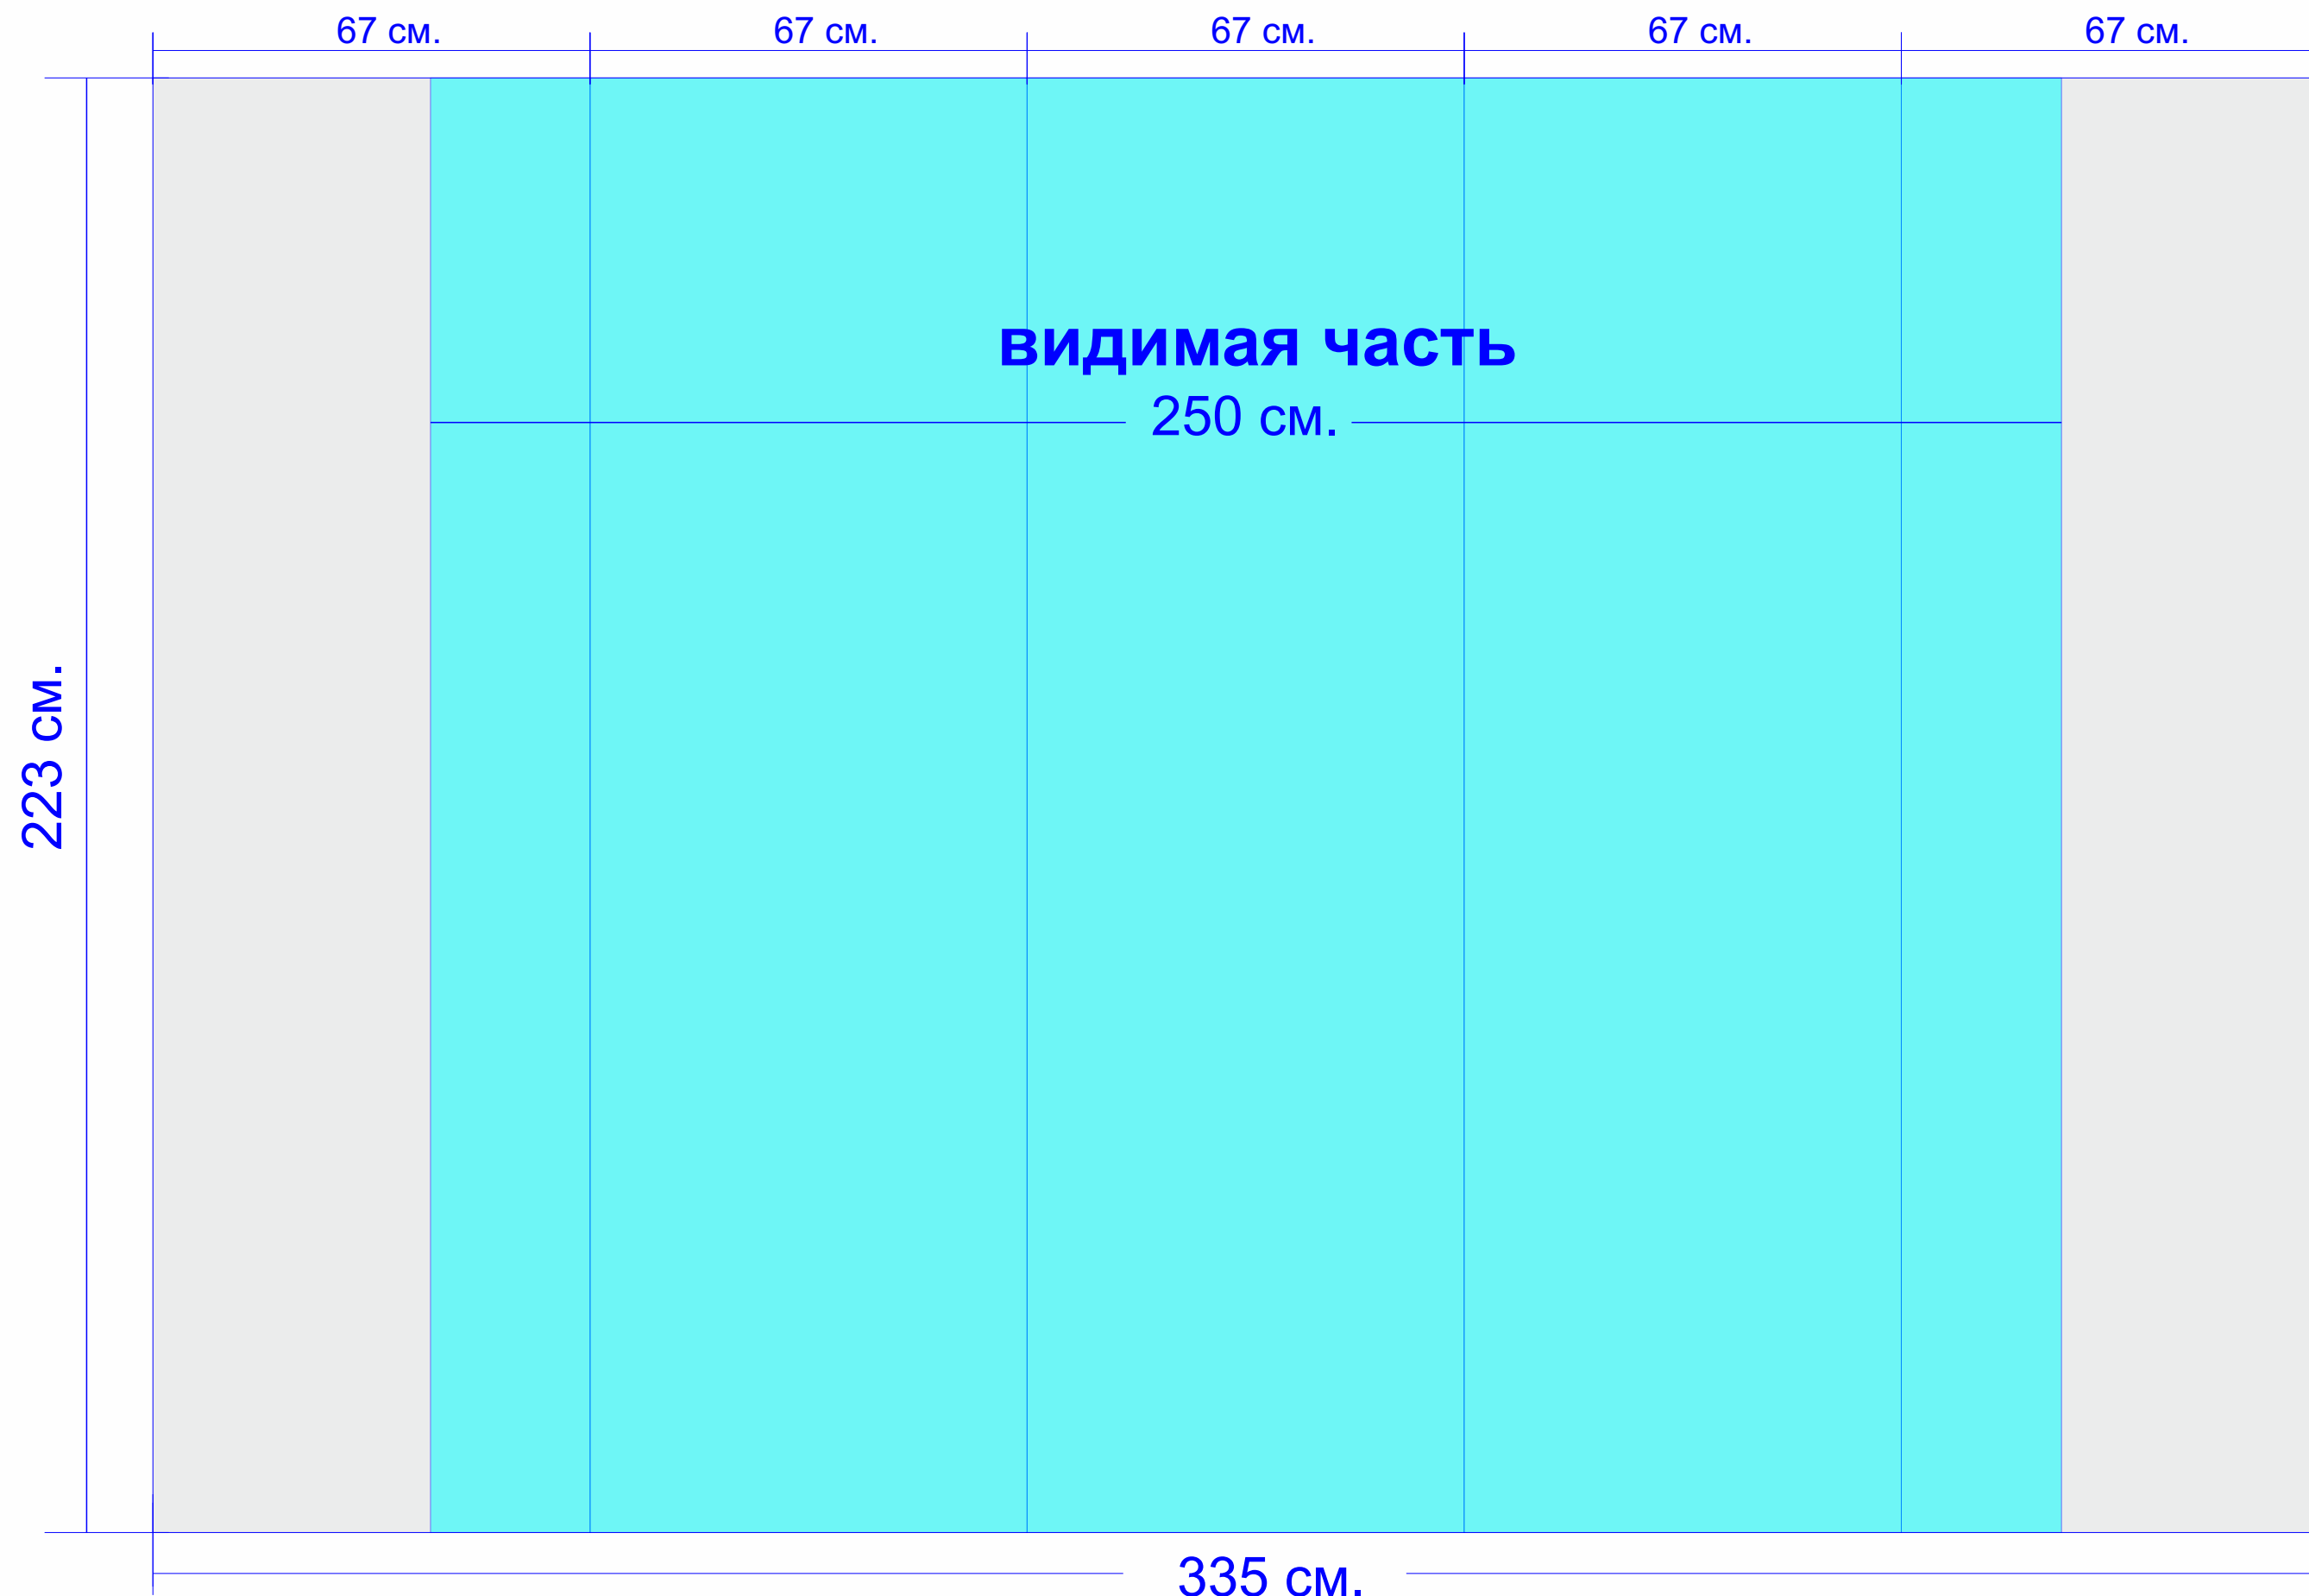

Pop Up Magnetic 3*3, полукруглая модель
Размер графики: (В) 223*(Ш) 335 см. (67*223/5 панелей)
Голубой фон - видимая часть, серый фон на загиб
Размер стенда в готовом виде: (В) 225*(Ш) 250 см.

Формат файла: cdr, tiff, pdf, jpeg
Цветовая палитра: CMYK