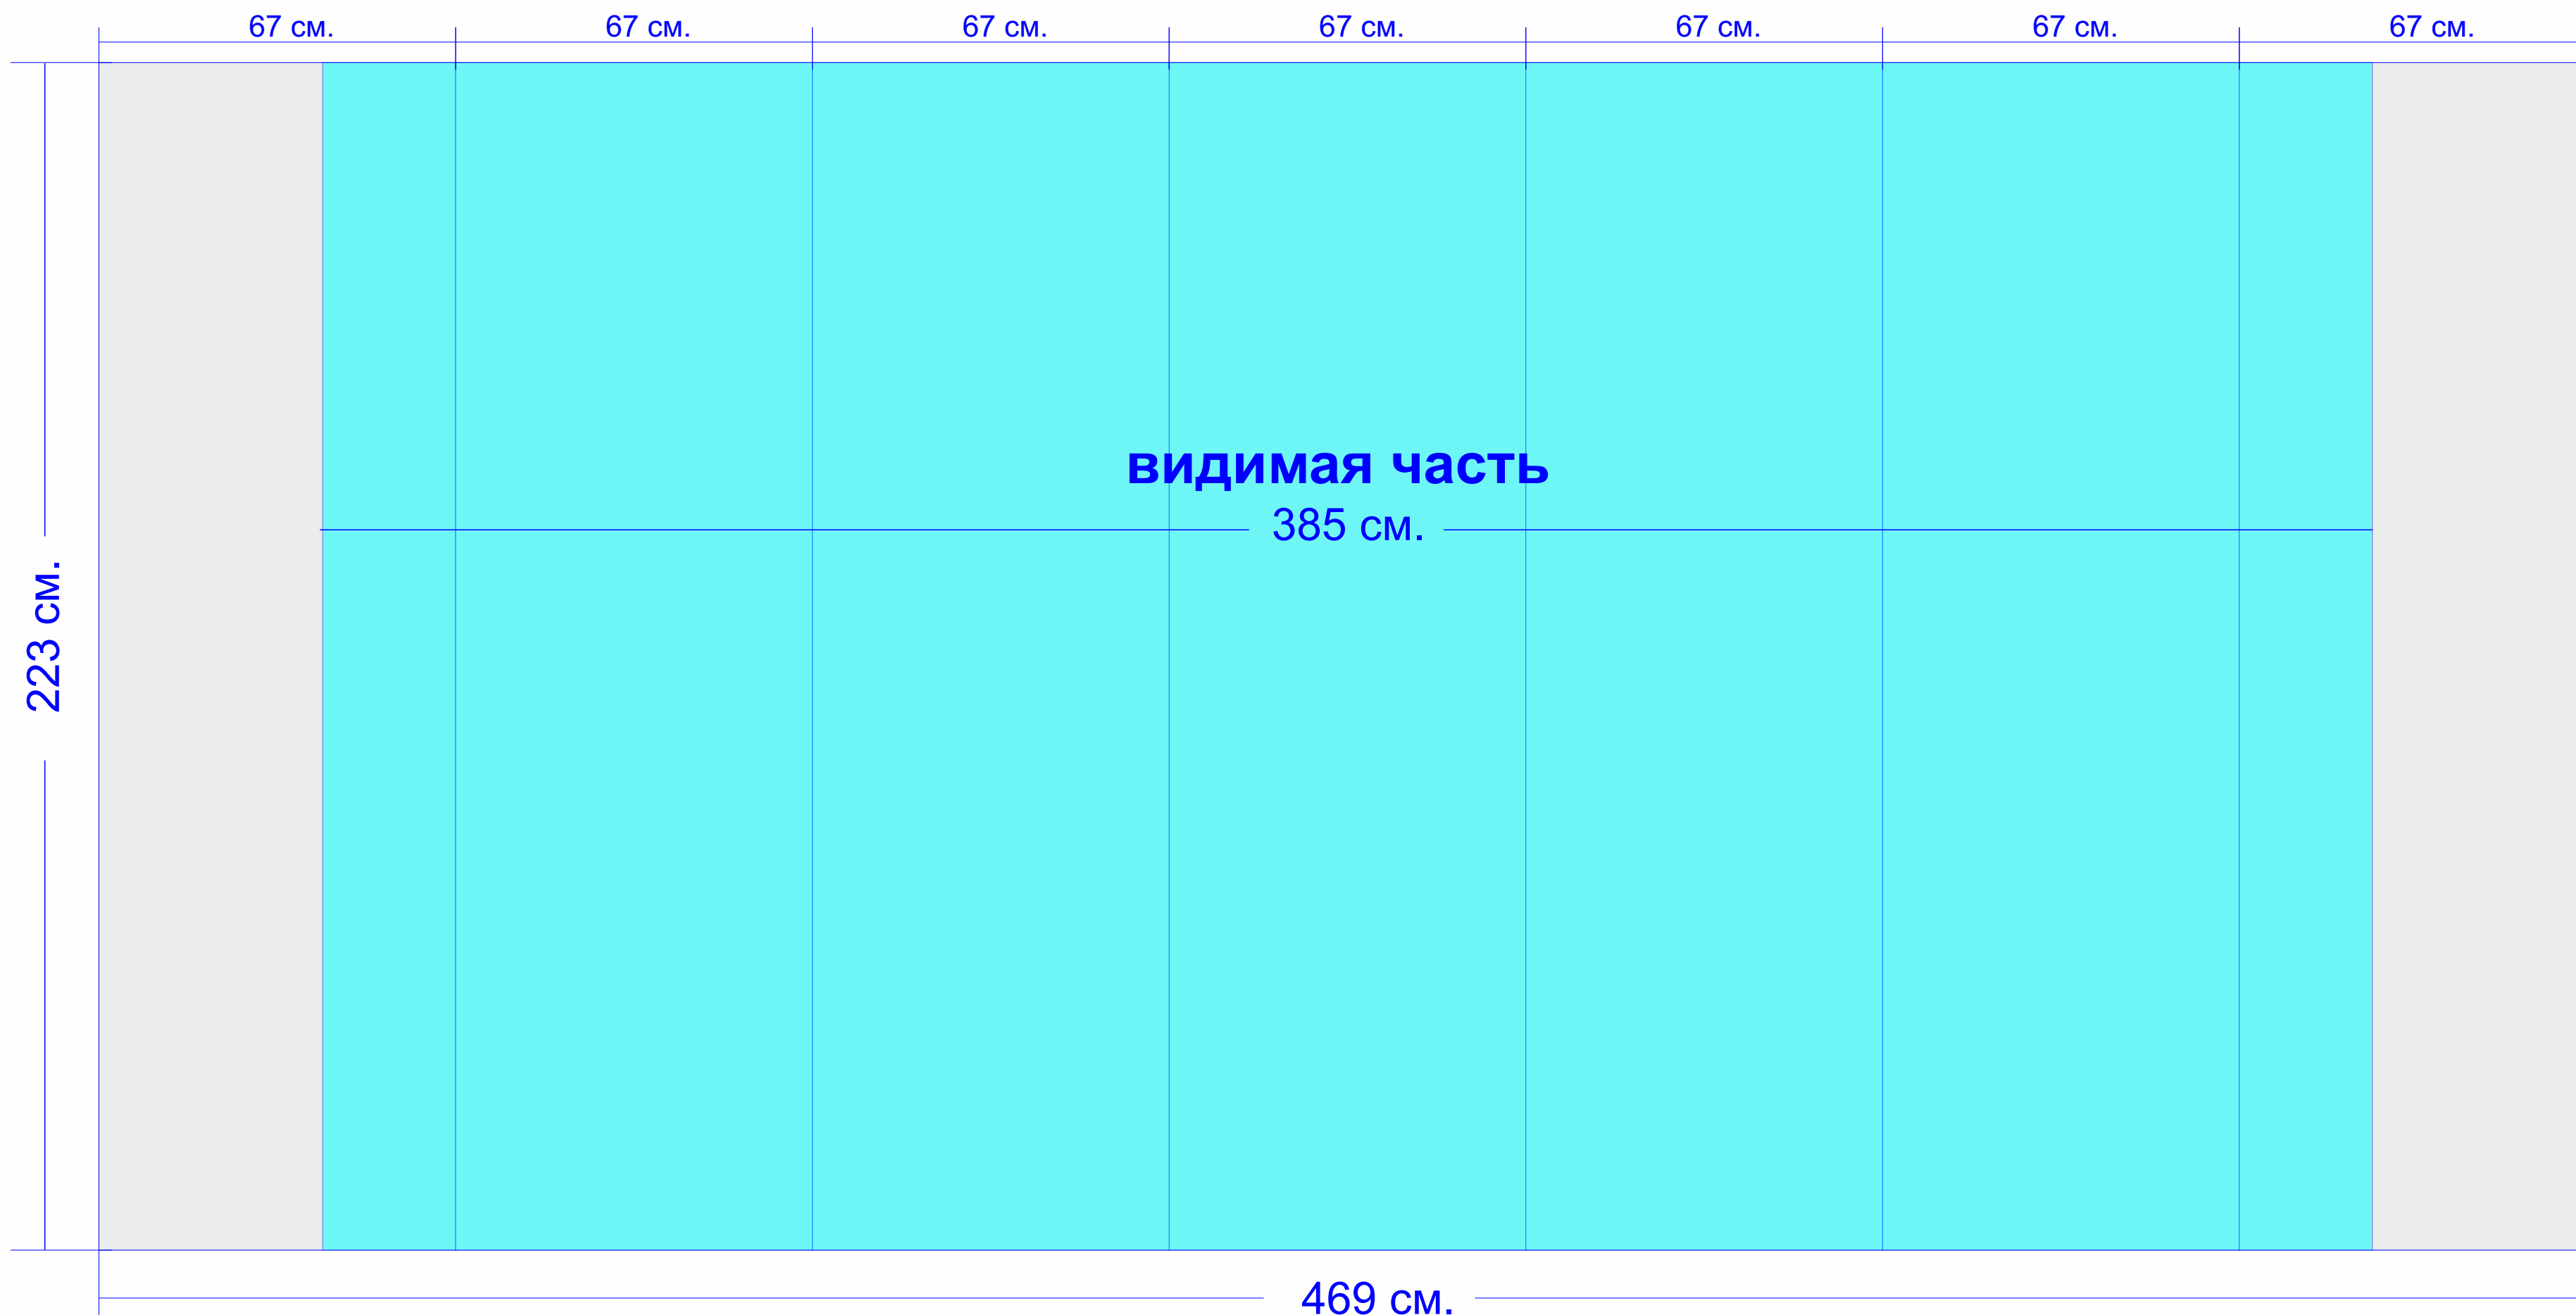

Pop Up Magnetic 3*5, полукруглая модель
Размер графики: (В) 223*(Ш) 469 см. (67*223/7 панелей)
Голубой фон - видимая часть, серый фон на загиб
Размер стенда в готовом виде: (В) 225*(Ш) 340 см.

Формат файла: cdr, tiff, pdf, jpeg
Цветовая палитра: CMYK

*все размеры указаны в сантиметрах

ТОО «ADP Unit»
г. Алматы, ул. Желтоксан, д. 37, (уг. ул. Маметова)
+7 (727) 328 48 95, 367 02 25, +7 707 327 68 98
adp.info@mail.ru | www.adpunit.kz