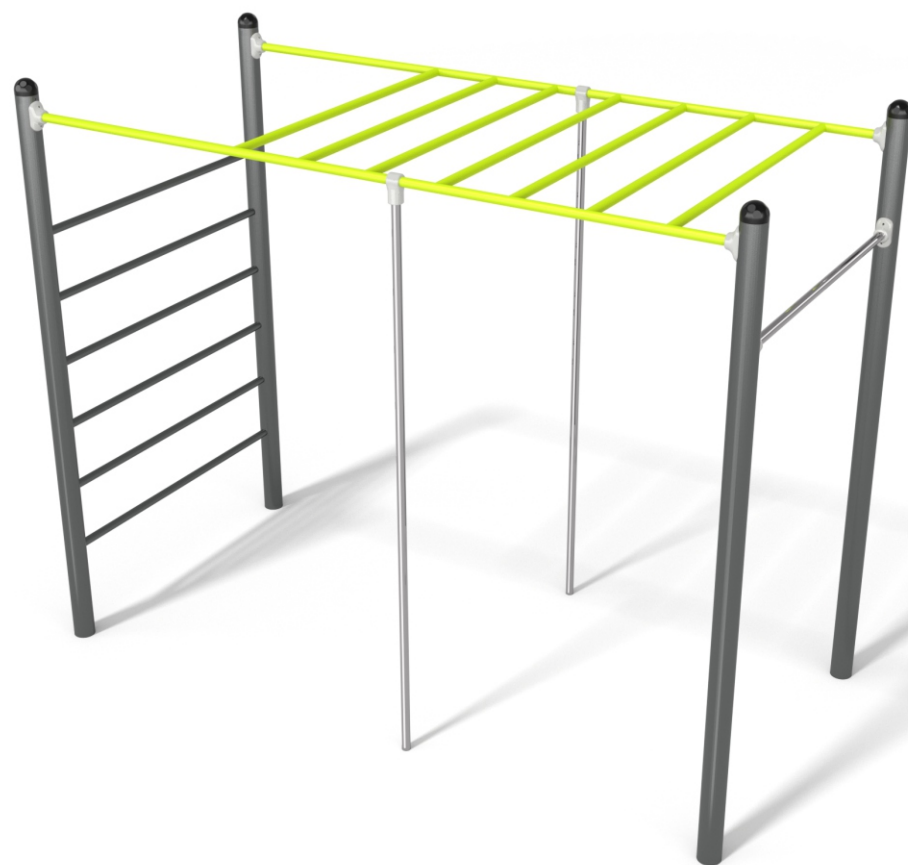

7604

WYMIARY

długość:	303 cm
szerokość:	146 cm
wysokość całkowita:	244 cm
wysokość swobodnego upadku:	184 cm
strefa bezpieczeństwa:	626 x 492 cm

PLIK DWG
SKALA 1:150