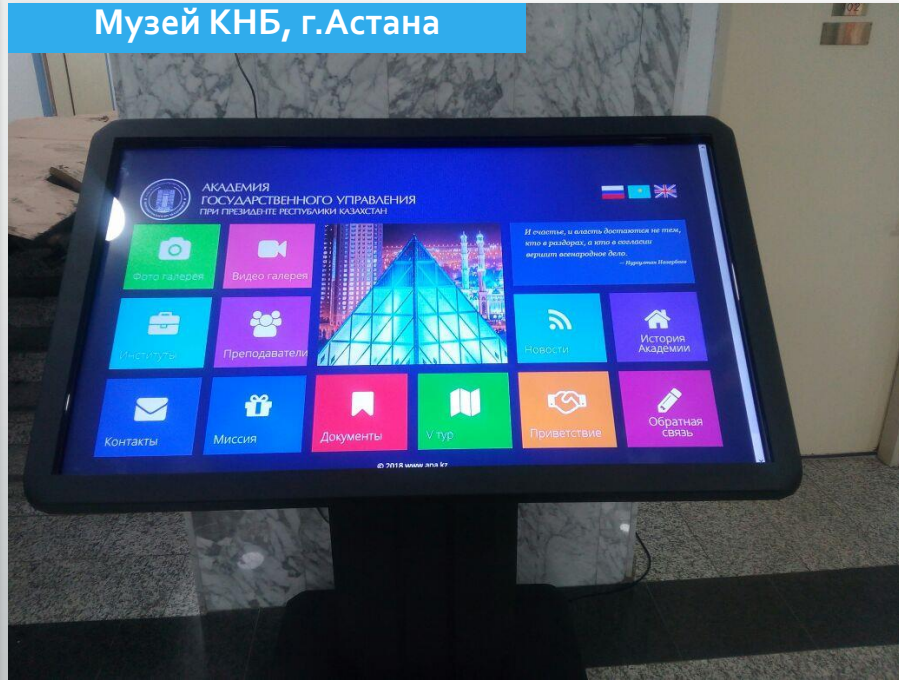

Музей КНБ, г.Астана