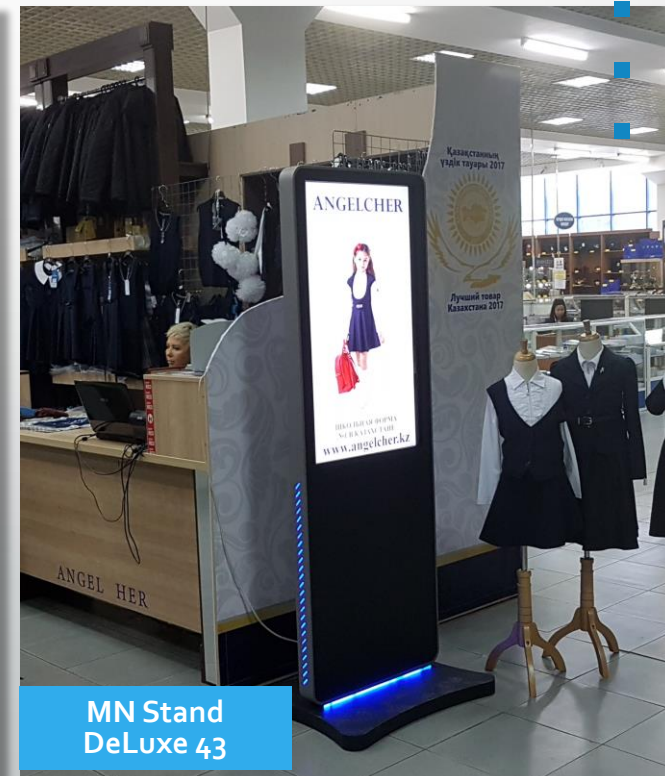

MN Stand
DeLuxe 43