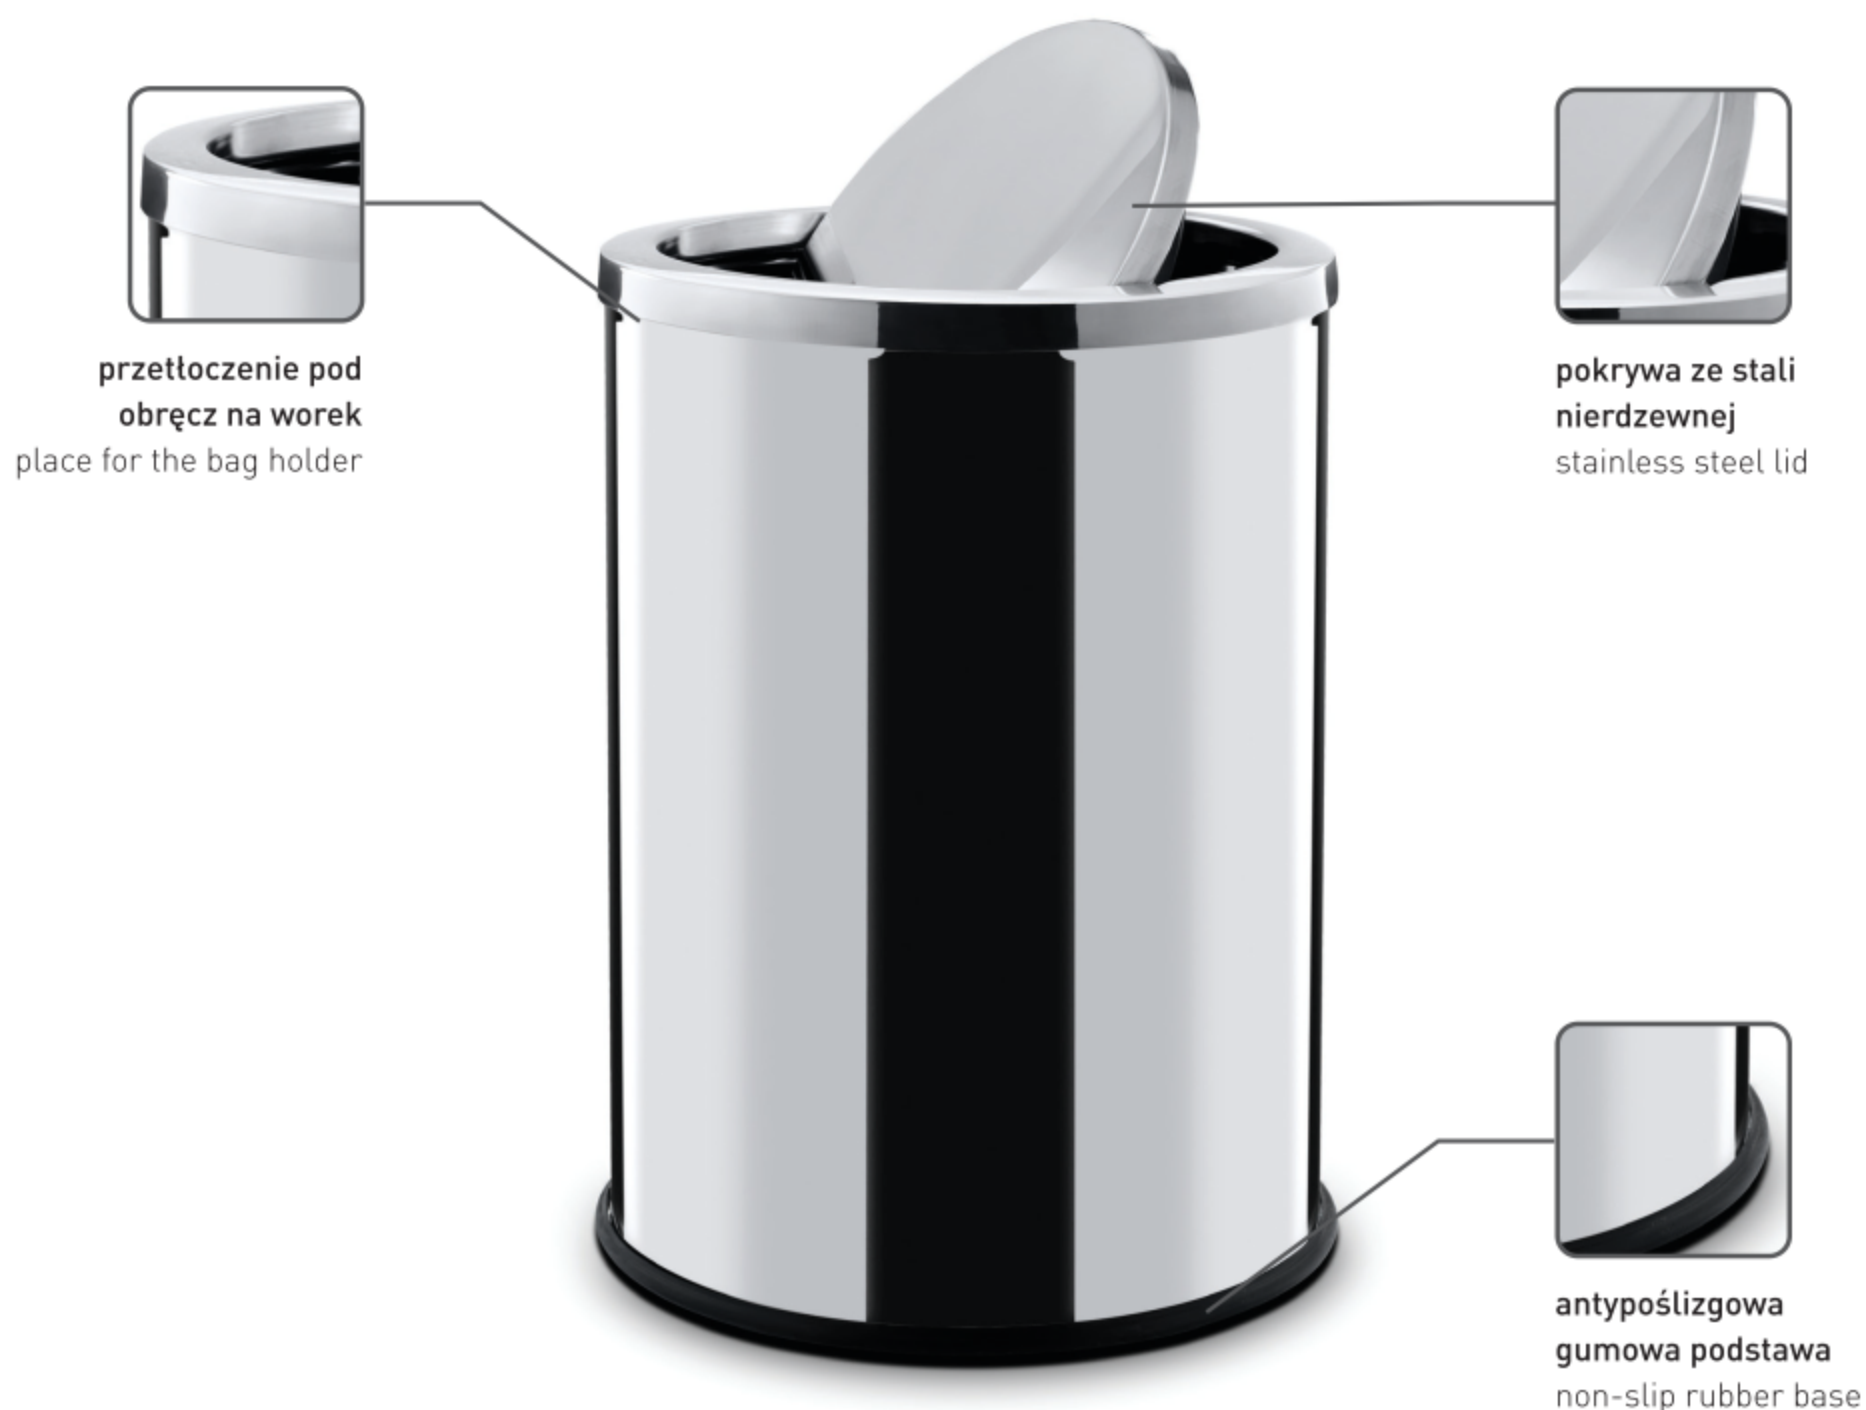

SWING

kosz z pokrywą obrotową
bin with swing lid

MADE IN POLAND EU

kolor kosza / body color		gwarancja / warranty	
<input type="checkbox"/> s/s	<input checked="" type="checkbox"/> połysk / gloss	2 lata / 2 yrs	675 676
<input type="checkbox"/> s/s	<input checked="" type="checkbox"/> satyna / satin	2 lata / 2 yrs	675B 676B
<input type="checkbox"/> oc	<input checked="" type="checkbox"/> czarny / black RAL 9005	2 lata / 2 yrs	675A 676A
<input type="checkbox"/> oc	<input type="checkbox"/> biały / white RAL 9010	2 lata / 2 yrs	675E 676E
<input type="checkbox"/> oc	<input checked="" type="checkbox"/> szary / gray RAL 7045	2 lata / 2 yrs	- 676S
dane techniczne / specification			
<input checked="" type="checkbox"/> kg	waga / weight	[kg]	2.04 3.90
<input checked="" type="checkbox"/>	wysokość / height	[cm]	41 69
<input checked="" type="checkbox"/>	średnica / diameter	[cm]	24 30