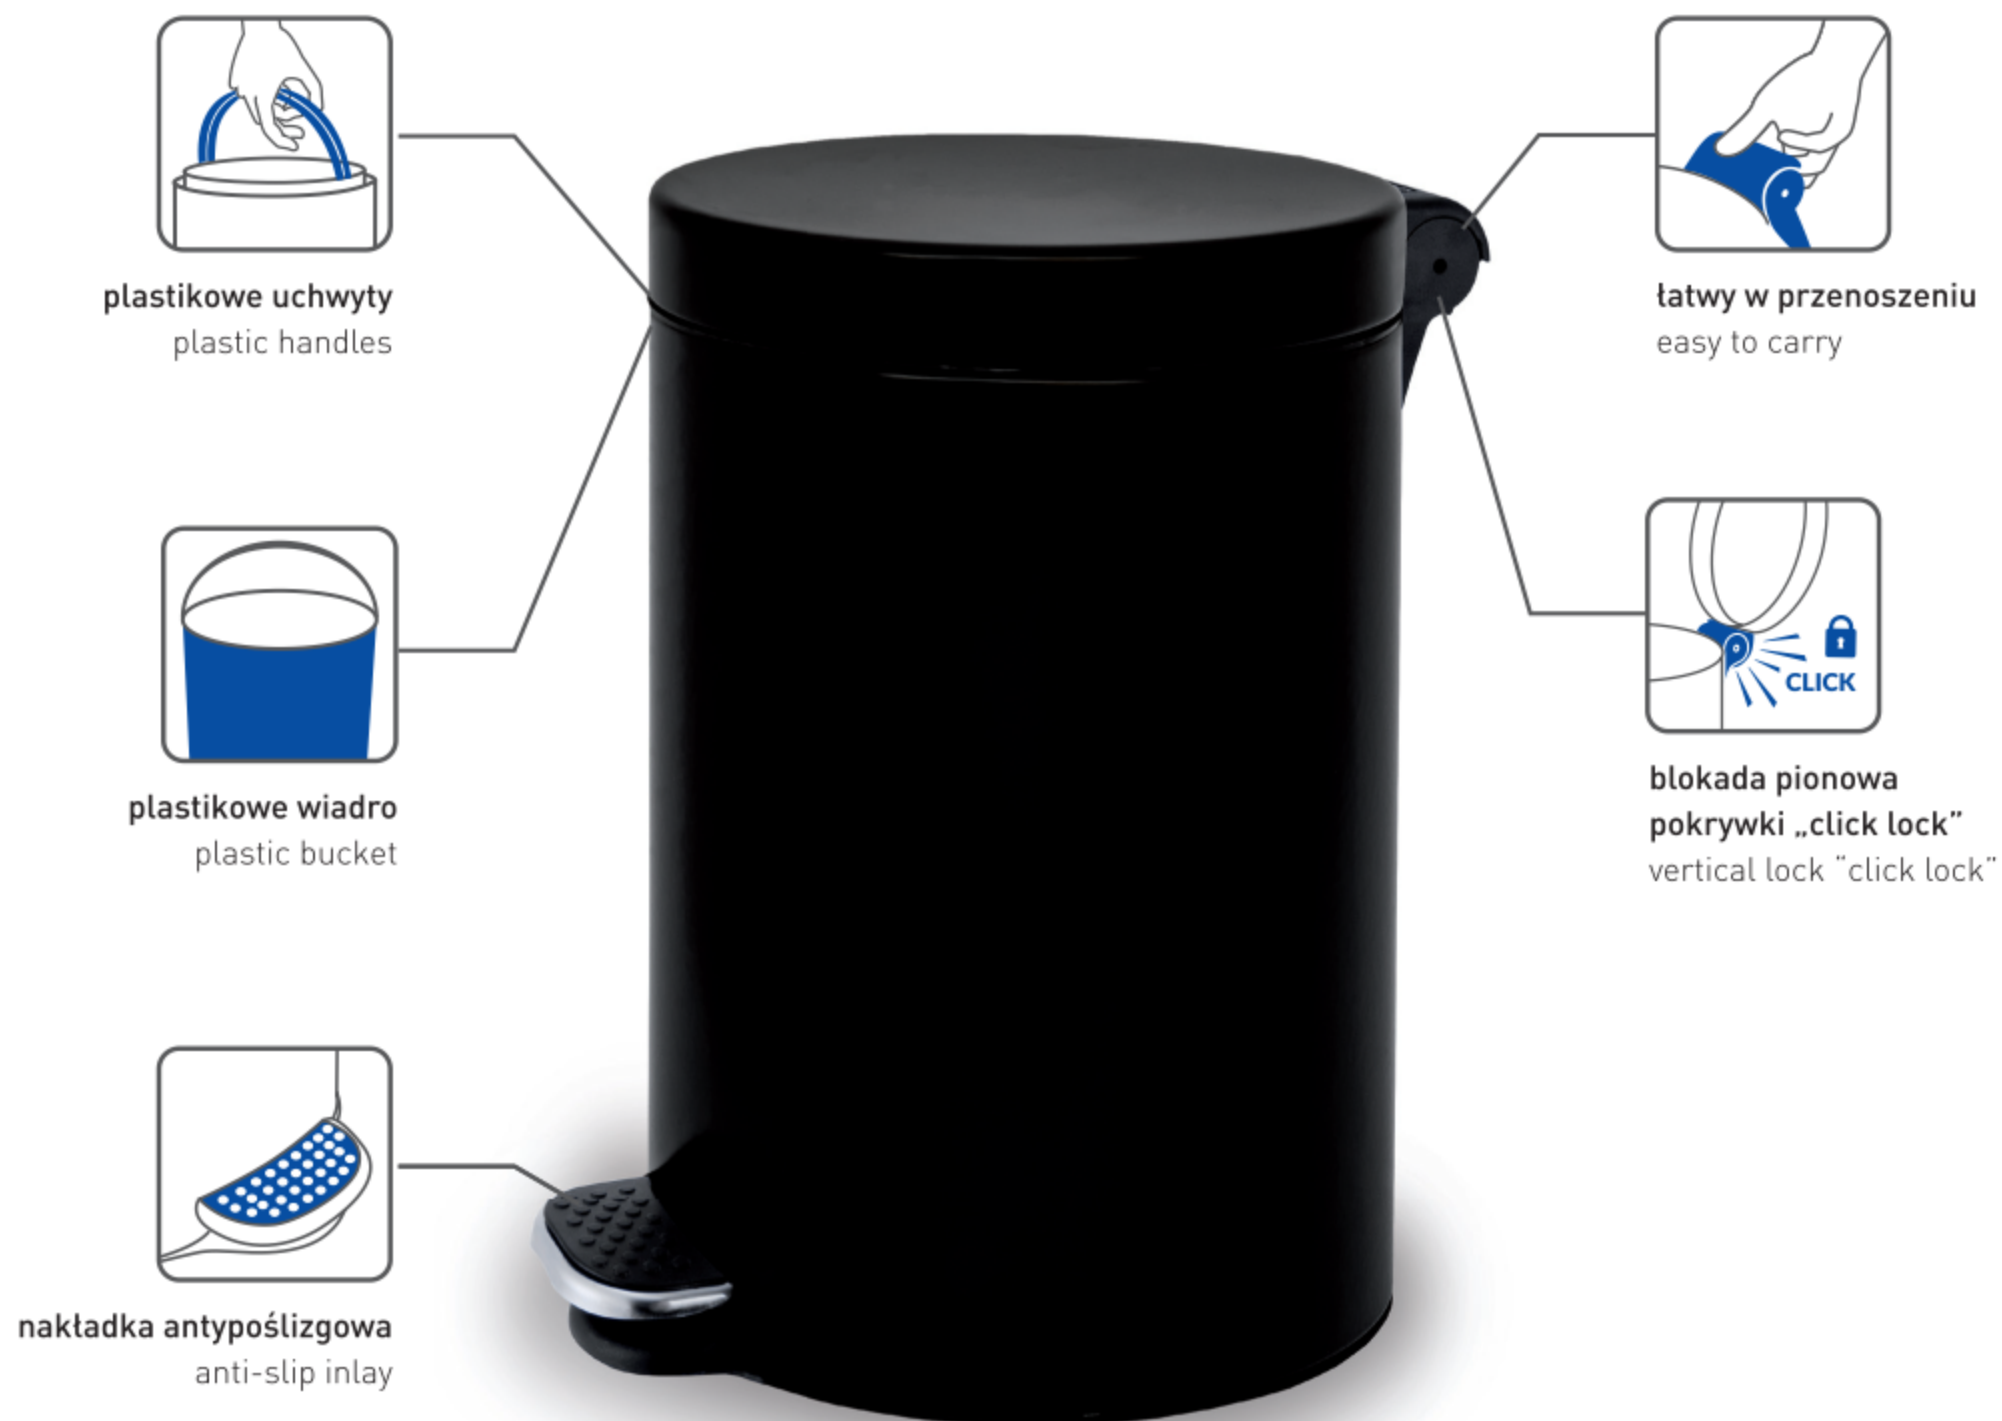

SOFT CLOSE

Freedom Fresh

okrągły kosz pedałowy z systemem soft close
round pedal bin with soft close system

plastikowe uchwyty
plastic handles

plastikowe wiadro
plastic bucket

nakładka antypoślizgowa
anti-slip inlay

łatwy w przenoszeniu
easy to carry

blokada pionowa
pokrywki „click lock”
vertical lock “click lock”

MADE IN POLAND EU

5 up to years warranty

kolor kosza / body color		gwarancja / warranty			
<input type="checkbox"/> s/s	<input checked="" type="checkbox"/> połysk / gloss	2 lata / 2 yrs	SOFTF612	SOFTF613	SOFTF614
<input type="checkbox"/> s/s	<input checked="" type="checkbox"/> satyna / satin	2 lata / 2 yrs	SOFTF612B	SOFTF613B	SOFTF614B
<input type="checkbox"/> oc	<input checked="" type="checkbox"/> czarny / black RAL 9005	5 lat / 5 yrs	SOFT F612A	SOFTF613A	SOFTF614A
<input type="checkbox"/> oc	<input type="checkbox"/> biały / white ral 9010	5 lat / 5 yrs	SOFT F612E	SOFTF613E	SOFTF614E
dane techniczne / specification					
<input type="checkbox"/> kg	waga / weight	[kg]	1.68	2.30	3.22
<input type="checkbox"/> cm	wysokość / height	[cm]	40	45	65
<input type="checkbox"/> cm	średnica / diameter	[cm]	25	30	30