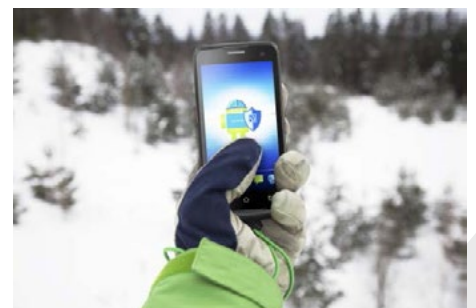

ПОВЫШЕННЫЙ КЛАСС ЗАЩИТЫ IP67

Высококачественные материалы промышленного класса, соответствие уровню защиты IP67 предотвращающие повреждения при падении с высоты 1,5 метра, Устройство целиком может быть погружено в воду или загрязненный раствор при этом сохраняя водонепроницаемость и пыленепроницаемость.

ПРОИЗВОДИТЕЛЬНАЯ ОС

Базируется на оптимизированной операционной системе Android 7.1, оснащена специальной системой контроля, для обеспечения расширенных возможностей при работе с приложениями, более надежная защита данных, более простое управление, больше удобства и комфорта в использовании.

СБОР ДАННЫХ

Передовые оптические возможности нового считывателя штрих-кодов, улучшенная технология программного декодирования, автоматическая функция стабилизации оптики при сканировании. Идентификация поврежденных и загрязненных штрих-кодов. Сканирование цветных штрих-кодов и штрих-кодов с экрана, поддержка сканирования камерой и обратная связь объектива (после успешного декодирования загорается зеленый свет).

ВЫСОКОЭФФЕКТИВНАЯ ЭНЕРГОСИСТЕМА

Аккумуляторная литиевая батарея повышенной емкости 3800мАч, технология низкого энергопотребления, увеличенное время работы батареи до полного рабочего дня. Нулевые потери в скорости зарядки терминала и новые возможности в передаче данных с профессиональным инновационным интерфейсом TYPE-C!