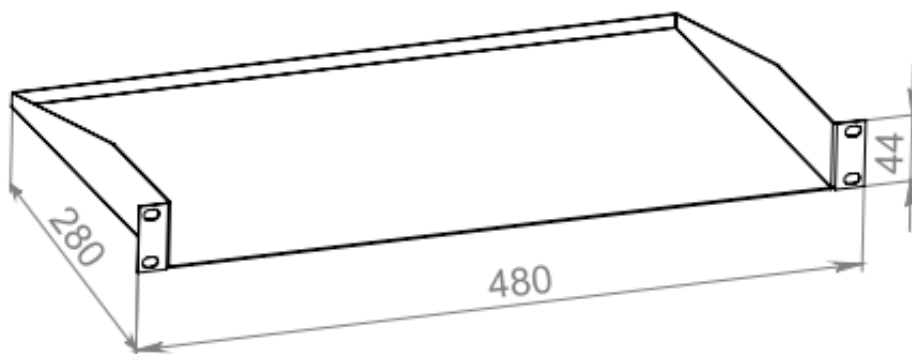

Полка консольная 1U 19"-280

Полка консольная 1U 19" глубиной 280мм, распределенная нагрузка 10кг

Паспорт изделия

Назначение Полка консольная предназначена для установки оборудования весом до 10 кг в телекоммуникационных шкафах и стойках. Выполнена из прочного стального листа и покрыта качественной ударопрочной-порошковой краской черного/серого цвета (RAL 9005/7035). Установка полки осуществляется за счёт её крепления к монтажным профилям шкафа в двух точках. Полка поставляется в индивидуальной упаковке.

ТЕХНИЧЕСКИЕ ХАРАКТЕРИСТИКИ

Модель	Полка консольная 1U 19"-280
Глубина полки,мм	280
Высота,мм	35
Ширина,мм	480
Покрытие	Порошково-полимерное
Распределенная нагрузка, кг	10
Цвет	Серый RAL 7035/Черный RAL 9005

КОМПЛЕКТАЦИЯ

Полка консольная 1U 19"-280, шт.	1
Комплект крепежа болт+скоба, шт.	4

ГАБАРИТНЫЕ РАЗМЕРЫ

Сделано в Казахстане

Адрес предприятия-изготовителя: г.Алматы, мкр.Калкаман-2, ул.Мусабаяева 9/1