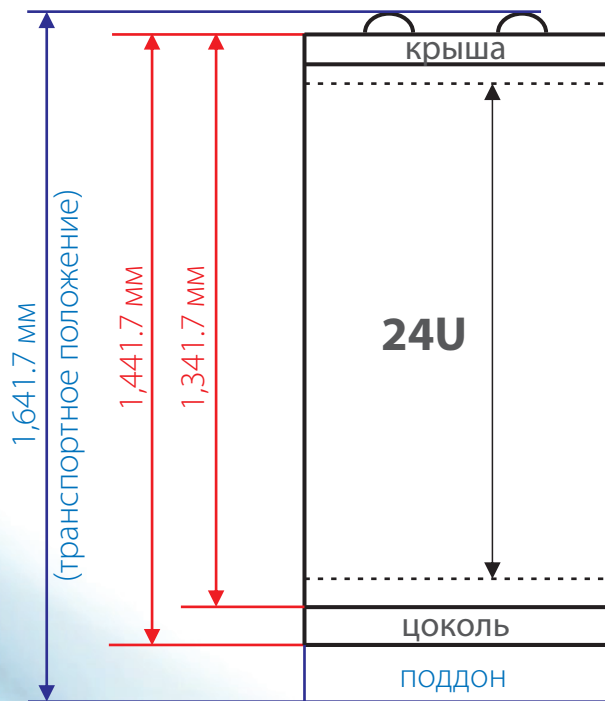

Guardian M

protected modular solution

Guardian M *MINI*

без полки АКБ