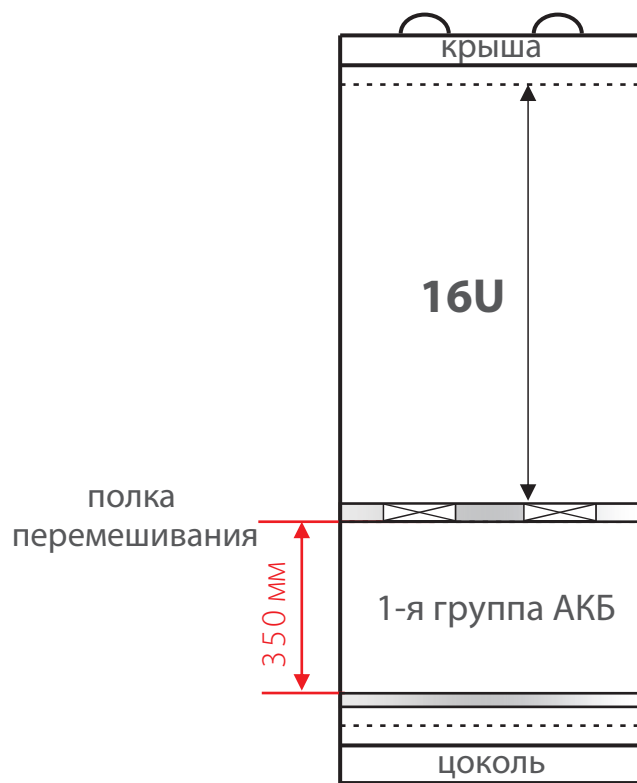

с 1 полкой АКБ