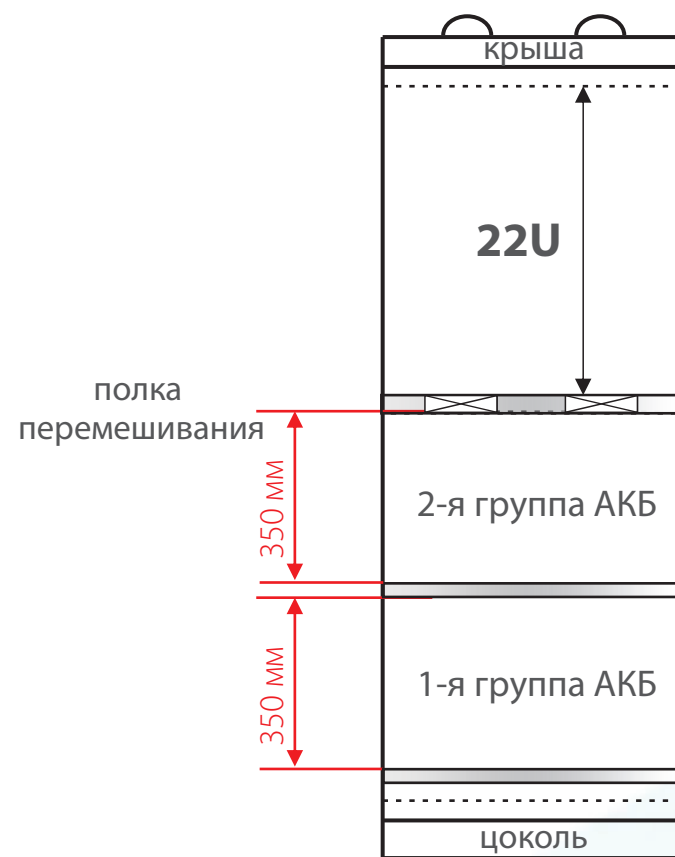

с 2 полками АКБ