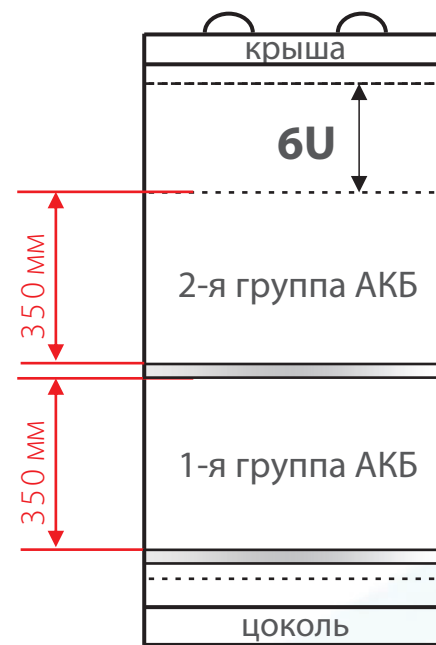

Guardian M

protected modular solution

Guardian M *MINI*

с 1 полкой АКБ