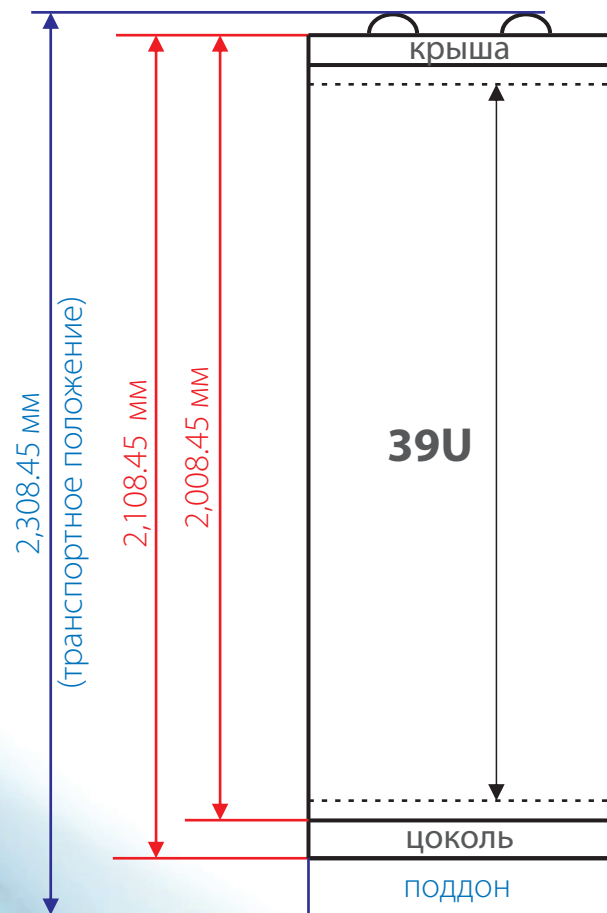

Guardian M

protected modular solution

Guardian M OD *PLUS*

без полки АКБ