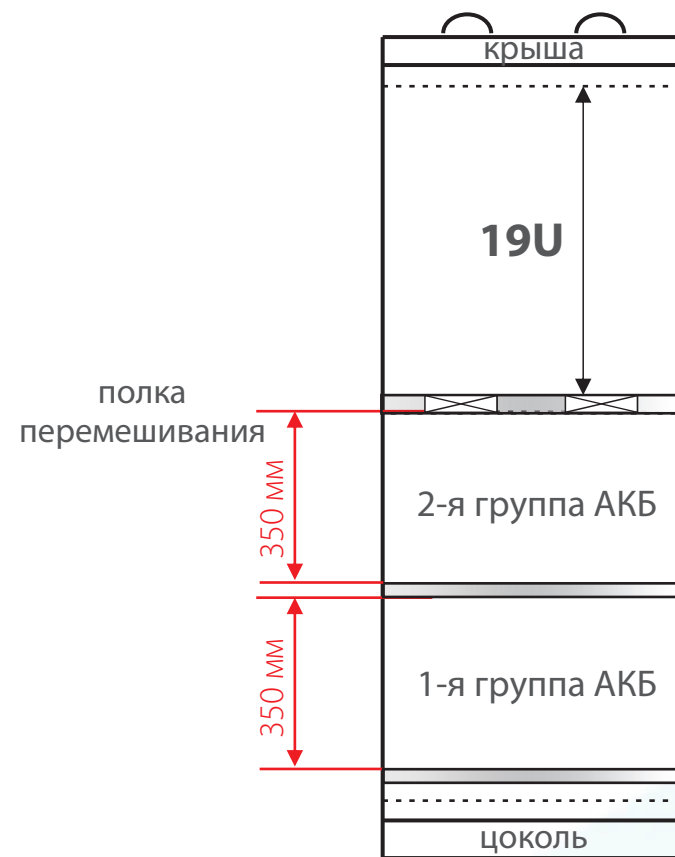

с 2 полками АКБ