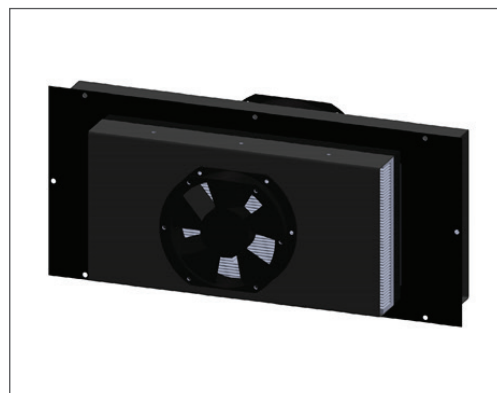

КЛИМАТИЧЕСКАЯ УСТАНОВКА

Термоэлектрический кондиционер Пельтье

Мощность	300 Вт
Напряжение	48 В
Управление	цифровое, регулировка скоростей
Кол-во датчиков температуры	2 шт.
Нагрев в реверсном режиме	опция