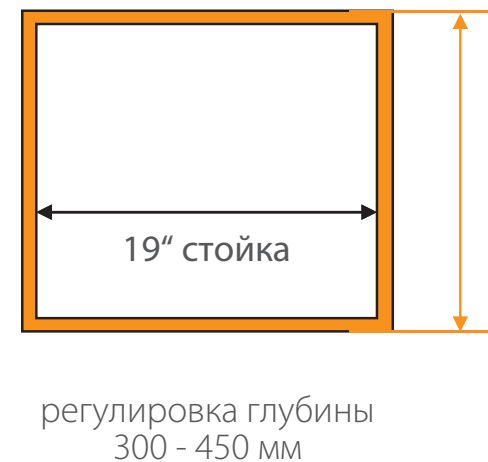

Ширина	800 мм
Глубина	825 мм или 1,025 мм
Крепление 19" стойки	подвесное
Цоколь	для крепления на раму (50 мм) или универсальный (100 мм)
Количество дверей	2 двери
Внешняя оболочка	сталь 1,5 мм или 2,0 мм
Внутренняя оболочка	оцинкованная сталь 0,8 мм
Тип утеплителя	базальтовый, 50 мм
Количество зон	две

825 мм
(1,025 мм)

800 мм

Guardian M

protected modular solution

УДОБСТВО МОНТАЖА

Guardian M

protected modular solution

КЛИМАТИЧЕСКАЯ УСТАНОВКА