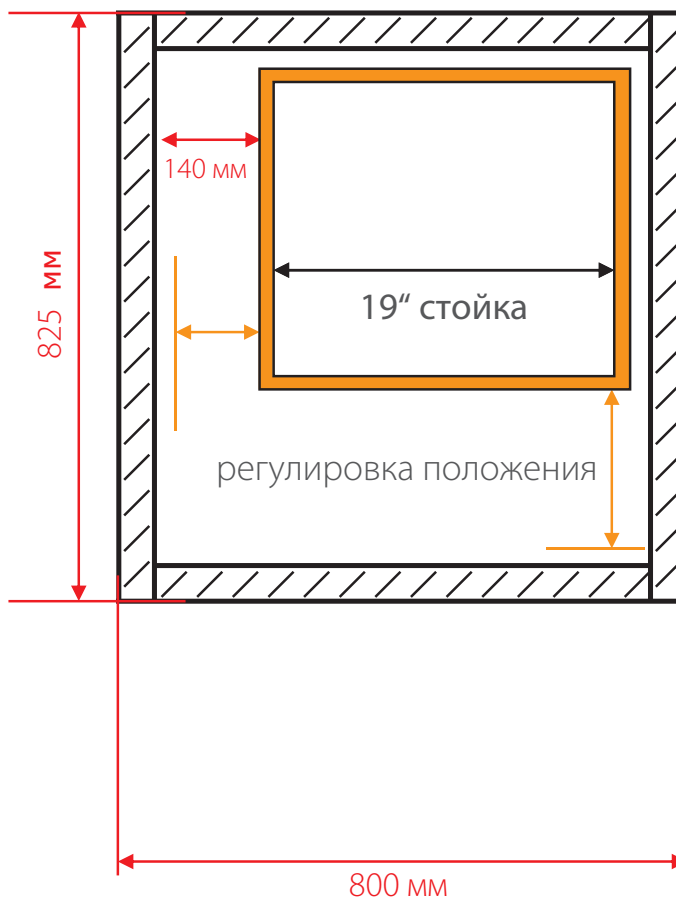

Ширина	800 мм
Глубина	825 мм или 1,025 мм
Крепление 19" стойки	подвесное
Цоколь	для крепления на раму (50 мм) или универсальный (100 мм)
Количество дверей	2 двери
Внешняя оболочка	сталь 1,5 мм или 2,0 мм
Внутренняя оболочка	оцинкованная сталь 0,8 мм
Тип утеплителя	базальтовый, 50 мм
Количество зон	две

825 мм
(1,025 мм)

800 мм

Guardian M

protected modular solution

УДОБСТВО МОНТАЖА

Guardian M

protected modular solution

КЛИМАТИЧЕСКАЯ УСТАНОВКА