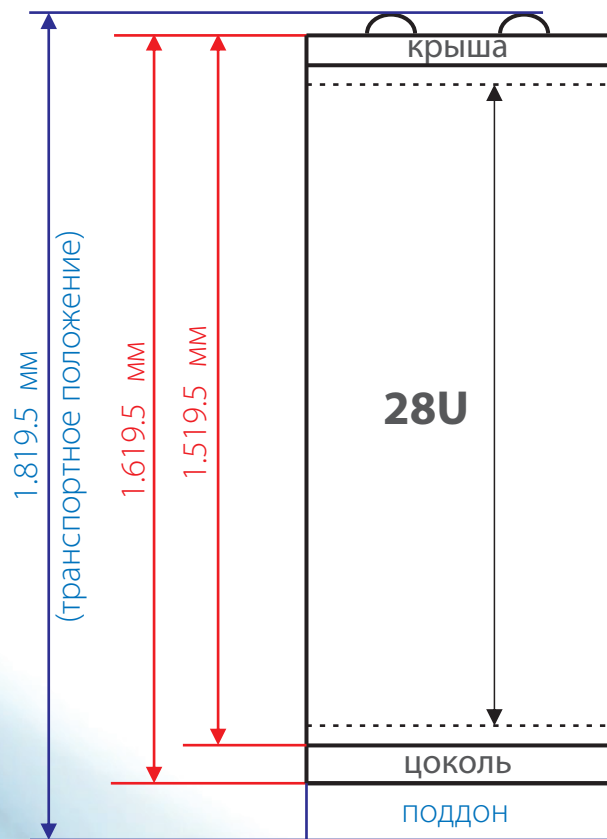

Guardian M

protected modular solution

Guardian M OD *STANDART*

без полки АКБ