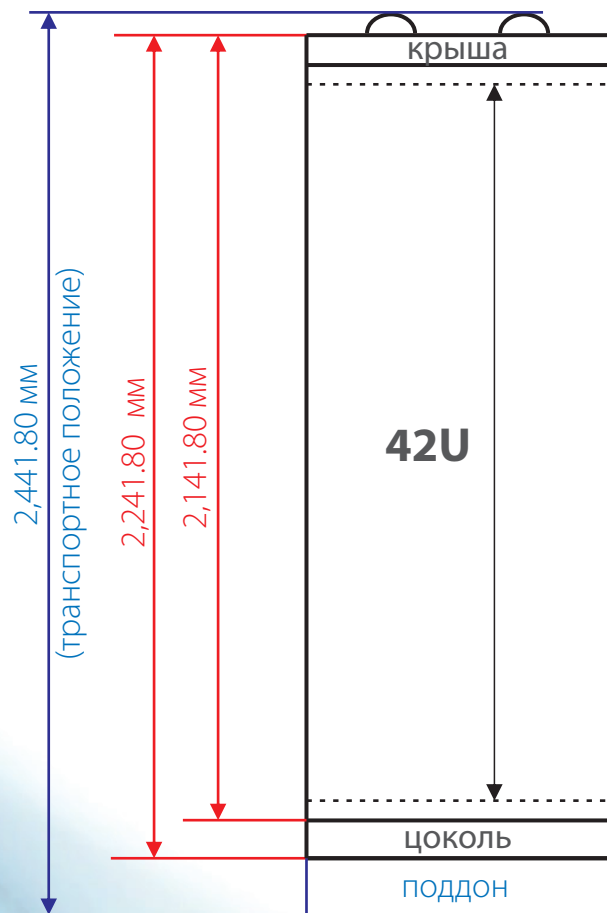

Guardian M

protected modular solution

Guardian M OD *MEGA*

без полки АКБ