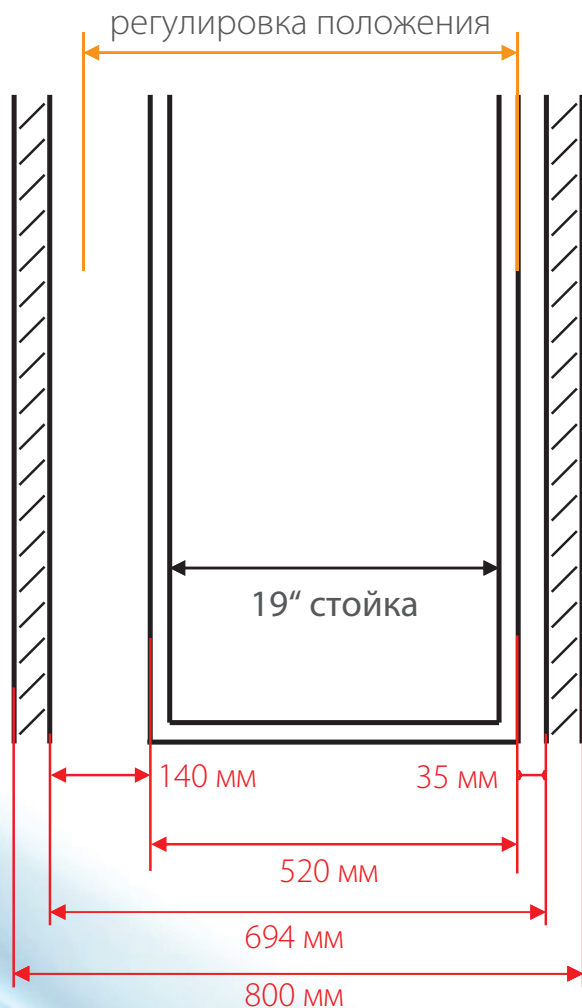

Ширина	800 мм
Глубина	825 мм или 1,025 мм
Крепление 19" стойки	подвесное
Цоколь	для крепления на раму (50 мм) или универсальный (100 мм)
Количество дверей	2 двери
Внешняя оболочка	сталь 1,5 мм или 2,0 мм
Внутренняя оболочка	оцинкованная сталь 0,8 мм
Тип утеплителя	базальтовый, 50 мм
Количество зон	две

825 мм
(1,025 мм)

800 мм

Guardian M

protected modular solution

УДОБСТВО МОНТАЖА

Guardian M

protected modular solution

КЛИМАТИЧЕСКАЯ УСТАНОВКА