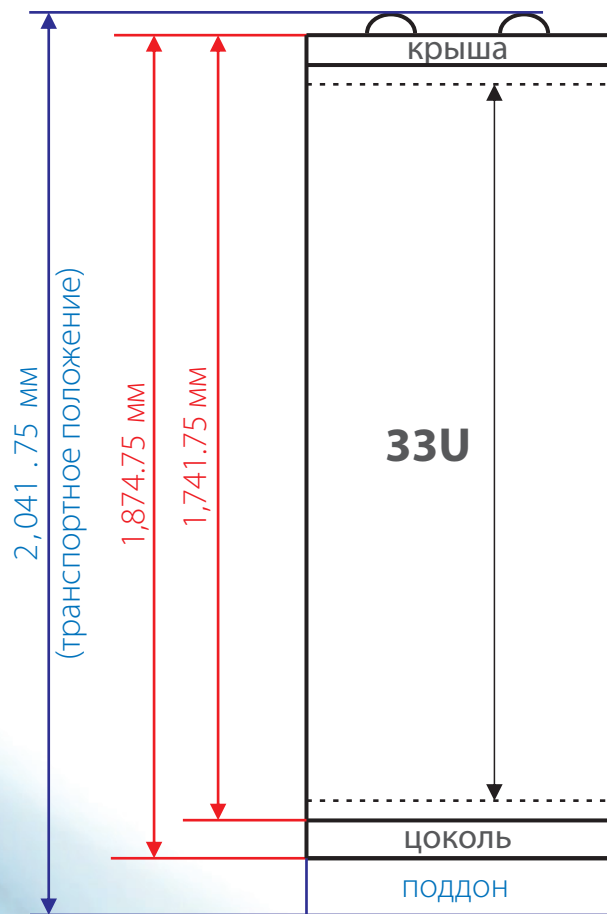

Guardian M

protected modular solution

Guardian M OD *OPTIM*

без полки АКБ