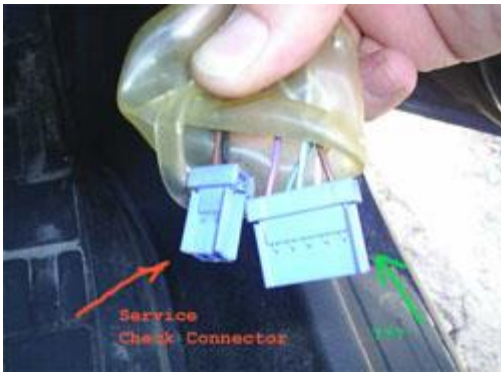

Honda Accord (США) 1997г.