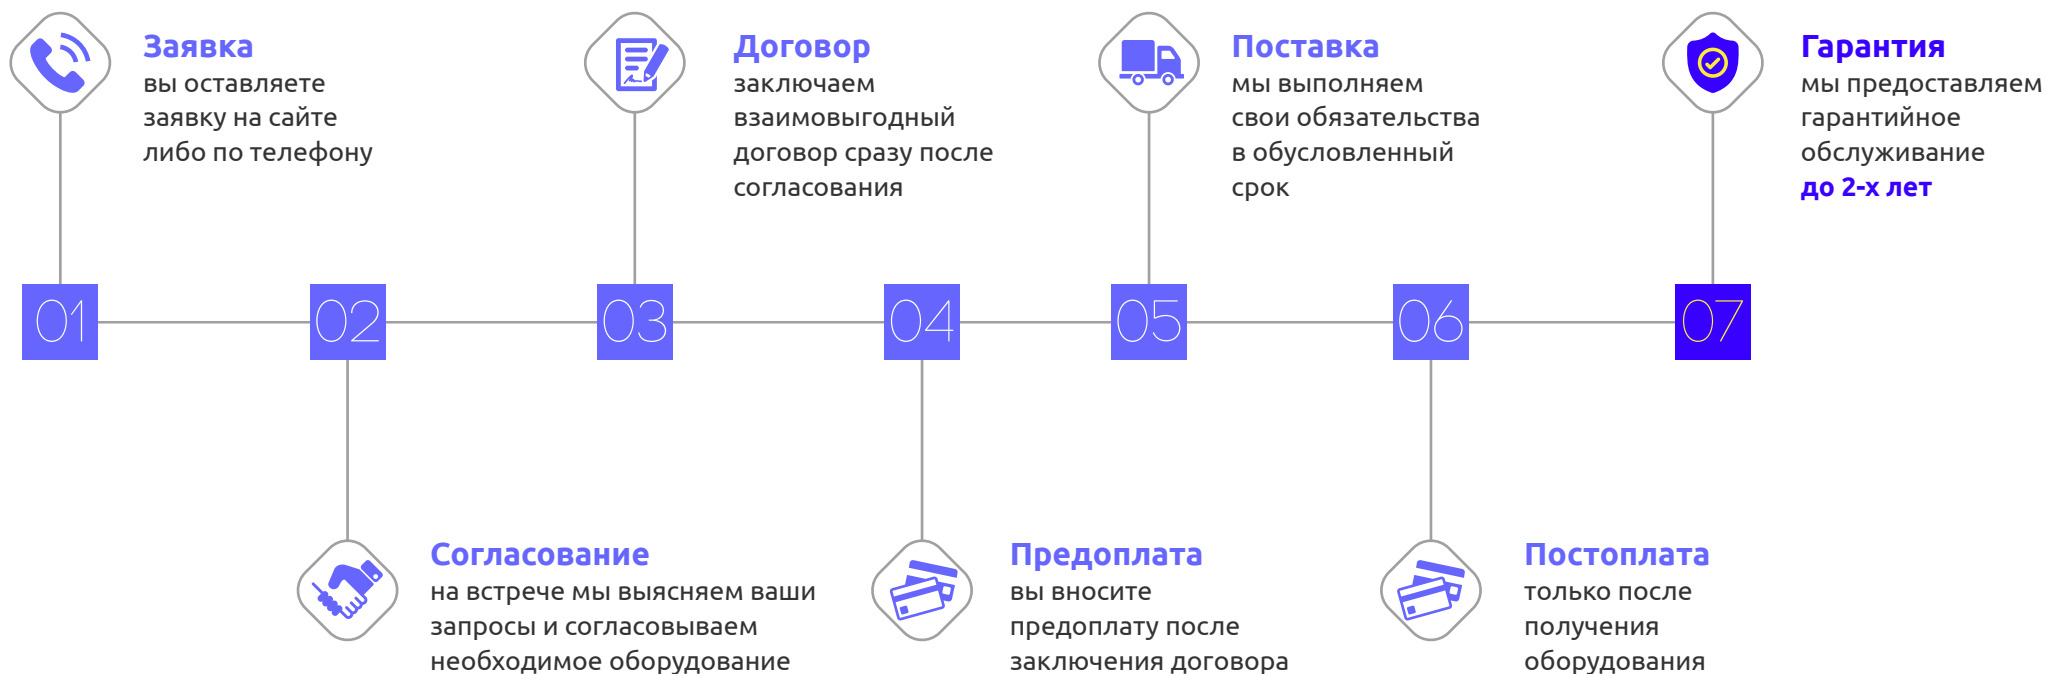

Поставка оборудования [процесс]