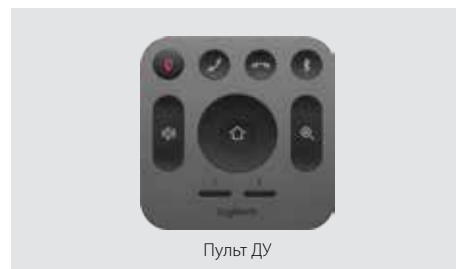

Камера MeetUp имеет компактную универсальную конструкцию, избавляя от лишних проводов и сохраняя порядок на столе. Устройство легко подключается к USB-порту по технологии Plug-and-play и совместимо со всеми приложениями для видеоконференций и облачными службами, включая уже используемые вами.

BlueJeans

lifesize.

zoom

broadsoft

Compatible
Cisco

Logitech MeetUp

Logitech MeetUp

Выносной микрофон

Пульт ДУ

ВОЗМОЖНОСТИ И ПРЕИМУЩЕСТВА

Сверхширокое поле обзора 120°

В объектив камеры попадают все присутствующие в помещении — даже те, кто находится близко к ней или сидит в дальнем углу.

Датчик изображения Ultra HD 4K