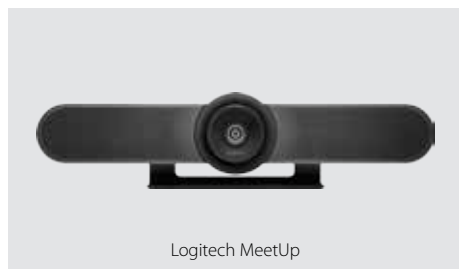

logitech

СВЕРХШИРОКОЕ ПОЛЕ ОБЗОРА ДЛЯ ОГРАНИЧЕННОГО ПРОСТРАНСТВА.

Logitech MeetUp

Logitech® MeetUp — это новая модель конференц-камеры от компании Logitech, предназначенная для небольших конференц-залов и переговорных комнат. Благодаря сверхширокому полю обзора 120° в объектив камеры MeetUp попадут все без исключения участники переговоров. Разработанный Logitech объектив с низким уровнем искажений, разрешение оптики Ultra HD 4K и три предустановки камеры гарантируют

великолепное качество видео, создавая эффект живого общения. Встроенная аудиосистема камеры MeetUp оптимально соответствует акустике комнат для совещаний и обеспечивает исключительно качественный звук. Благодаря трем микрофонам горизонтальной направленности и динамике с возможностью оптимизации звучания вас будет слышно так же хорошо, как и видно.

Камера MeetUp имеет компактную универсальную конструкцию, избавляя от лишних проводов и сохраняя порядок на столе. Устройство легко подключается к USB-порту по технологии Plug-and-play и совместимо со всеми приложениями для видеоконференций и облачными службами, включая уже используемые вами.

BlueJeans

lifesize.

zoom

broadsoft

Compatible
Cisco

Logitech MeetUp

Logitech MeetUp

Выносной микрофон