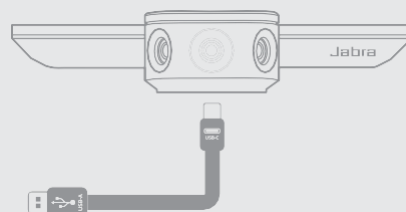

* See jabra.com/commercial-claims

Как установить

Установка камеры

Расположите камеру непосредственно под монитором телевизора, используя настенное крепление Jabra PanaCast *. Для наиболее естественного обзора комнаты камера должна быть установлена так, чтобы она находилась на уровне глаз участников встречи.

Как подключить

Подключение “в одно касание”

Jabra PanaCast совместима со всеми ведущими решениями для видео- и аудиоконференций и является “коробочным” продуктом с технологией подключения plug-and-play.