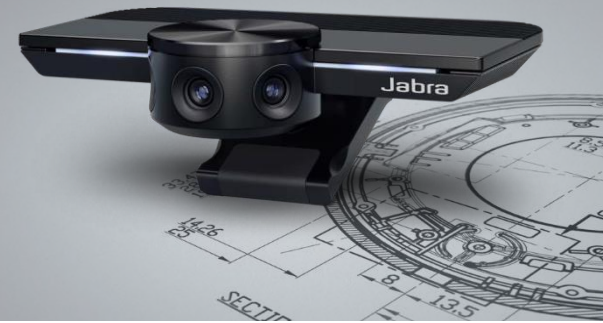

Jabra PanaCast

Создана, чтобы стать первой в мире интеллектуальной видеокамерой с углом обзора 180°, разрешением Panoramic-4K и подключением plug-and-play*

- Широкоформатное изображение
- Интеллектуальные видеотехнологии
- Подключение “в одно касание”
- Универсальная совместимость

Характеристики

Видео	Угол обзора	по горизонтали: 180° / по вертикали: 54°
	Количество камер	3
	Управление освещенностью	Яркость, контрастность, насыщенность, резкость и баланс белого
	Технология сшивания видео	Технология сшивания видео в режиме реального времени, работающая на встроенном процессоре PanaCast Vision
	Поддерживаемые разрешения	Panoramic-4K: 3840 x 1080 @ 30 кадров в секунду 1080 Full HD: 1920 x 1080 @ 30 кадров в секунду 720p HD: 1280 x 720 @ 30 кадров в секунду
Аудио	Микрофоны	2 встроенных микрофона
Простота использования	Управление камерой	Электронный Pan-Tilt-Zoom (ePTZ)
	Регулируемое поле зрения	Выбор угла обзора 90°, 120°, 140° и 180° через приложение Jabra Direct
	Встроенное гибкое крепление	Для удобного крепления на мониторе или ноутбуке
Подключение	USB plug-and-play	USB-C порт
	Питание	С использованием USB 3.0 кабеля
	Системные требования	Windows 7 и выше Mac OS X 10.9 и выше Linux Ubuntu 16.x и выше Chrome OS USB 3.0 (поддержка USB 2.0 при использовании Jabra USB Hub)
	Сертификация	Microsoft Teams
	Совместимость	Zoom, Cisco Webex, Slack, Google Hangouts и другие платформы
Общая информация	Размер упаковки (Д x Ш x В)	155 x 90 x 45 мм
	Габариты основного блока (Д x Ш x В)	102 x 67 x 20 мм
	Комплект поставки	Камера, кабель USB-C на USB-A (1 м)
	Вес	100 г
	Гарантия	2 года
	Аксессуары (приобретаются отдельно, SKU ниже)	Настольная подставка (152 – 317 мм в высоту), настенное крепление, USB хаб, кабель 1.8 м
	Рабочая температура	0°C – 30°C
	Влажность воздуха при эксплуатации	15% - 85% (без образования конденсата)