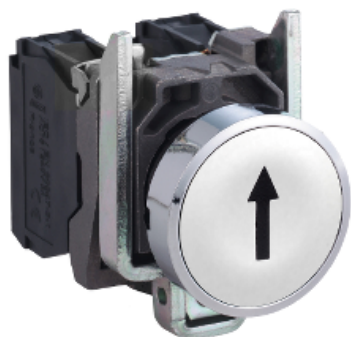

Технические характеристики продукта

Характеристики

XB4BA3341

Кнопка 22 мм белая с возвратом 1НО "UP ARROW"

Основные характеристики

Серия продукта	Harmony XB4
Тип продукта или компонента	Кнопка
Краткое название устройства	XB4
Материал окантовки	Хромированный металл
Материал крепежной основы	Zamak
Монтажный диаметр	22 мм
Минимальная партия для продажи	1
Форма головки сигнального блока	Круглая
Тип рукоятки	с возвратом
Параметры управляющего устройства	Белый потайной, стрелка вверх (черный)
Тип головки	Standard
Тип контактов	1 Н.О.
Работа контактов	Медленное размыкание
Соединения – клеммы	Винтовой зажим, $\leq 2 \times 1,5 \text{ мм}^2$ с кабельным наконечником в соответствии с EN/IEC 60947-1 Винтовой зажим, $1 \times 0,22...2 \times 2,5 \text{ мм}^2$ без наконечника в соответствии с EN/IEC 60947-1

Дополнительные характеристики

Вес	0,08 кг
Стойкость к мойке под высоким давлением	7000000 паскаль в 55 °C, расстояние: 0.1 м
Использование контактов	Стандартный контакт
Прямое размыкание	Без
Рабочий ход	2,6 мм (Н.О. изменение коммутационного состояния) 4,3 мм (полный ход)
Рабочая сила	3,8 Н Н.О. изменение коммутационного состояния
Механическая износостойкость	10000000 циклы
Момент затяжки	0,8...1,2 Н-м в соответствии с EN 60947-1
Форма головки винта	Пересечение совместим с Philips No 1 отвертка