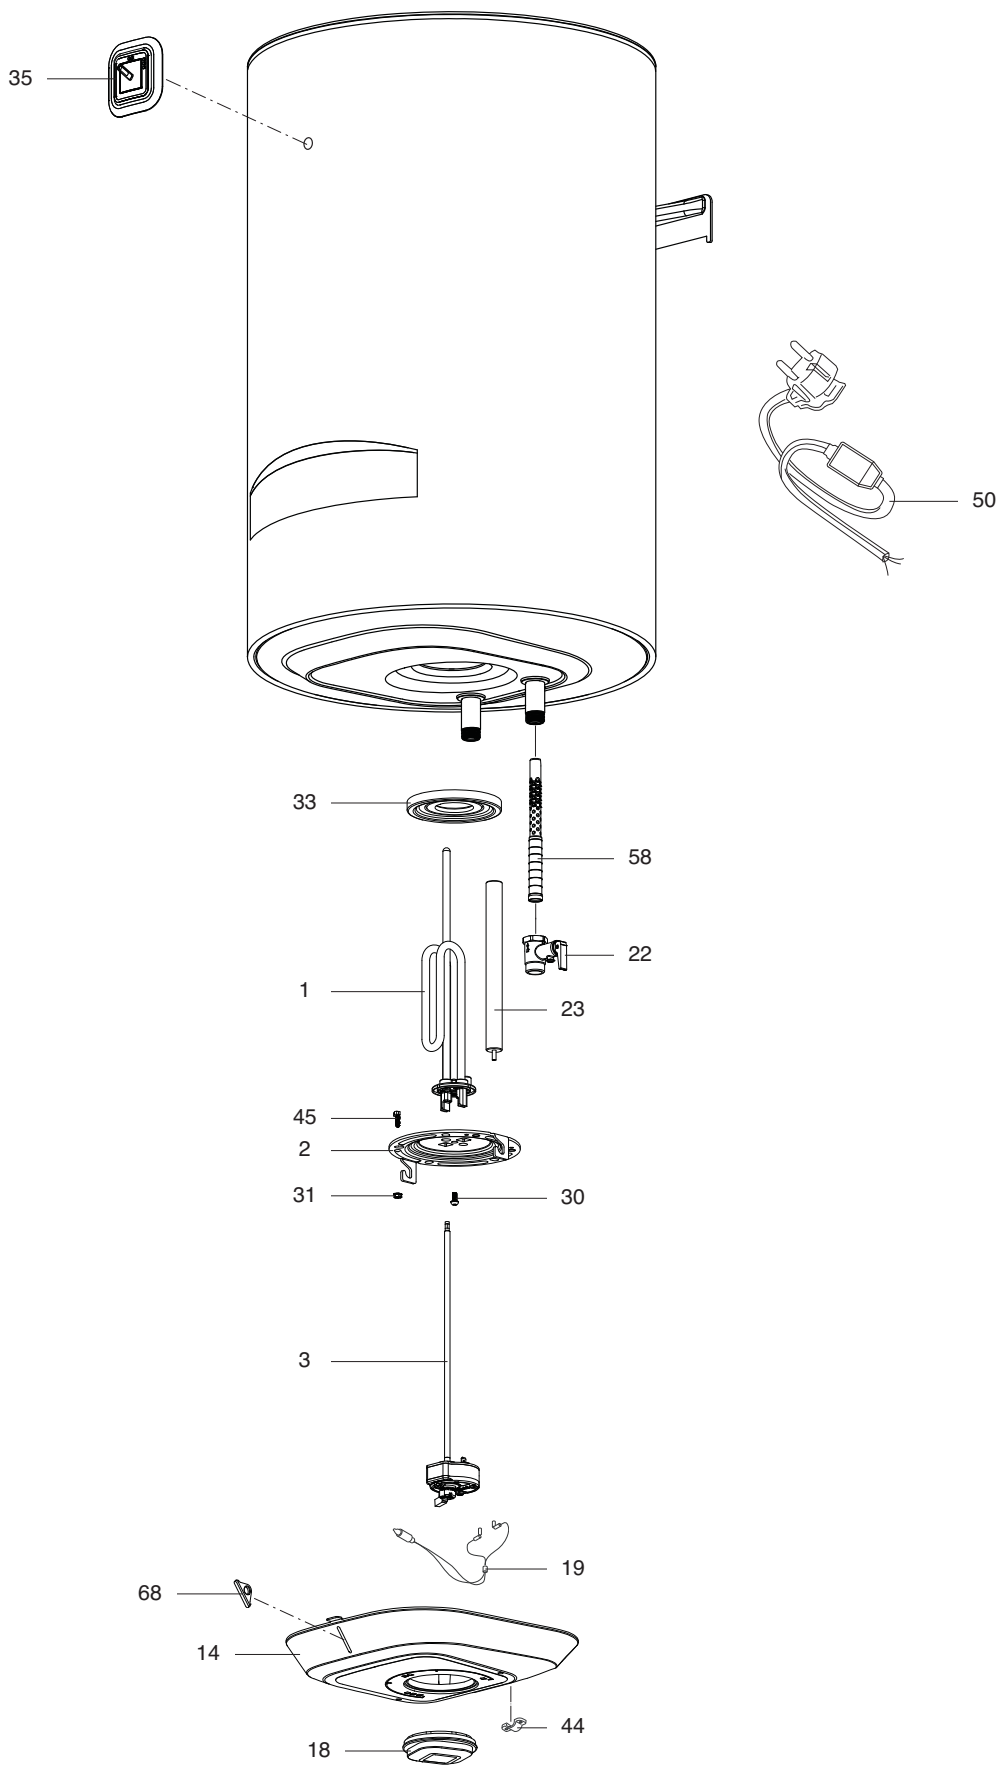

ARISTON

ВЗРЫВНОЙ ЧЕРТЕЖ НАКОПИТ. ЭЛ. ВОДОНАГРЕВАТЕЛИ

Модель
PRO1/BLU1 ABS V

R8218058-02 - 12/03/2019

PRO1/BLU1 ABS V

НАКОПИТ. ЭЛ. ВОДОНАГРЕВАТЕЛИ

1	3700580	PRO1 R ABS 30 V SLIM водонагреватель	07-2018	-
2	3700581	BLU1 R ABS 30 V SLIM водонагреватель	07-2018	-
3	3700645	BLU1 R 30 V 1,5K PL SLIM	03-2019	-
4	3700564	BLU1 R ABS 40 V SLIM OPTIMA водонагреват	07-2018	-
5	3700524	PRO1 R ABS 50 V SLIM водонагреватель	07-2018	-
6	3700538	BLU1 R ABS 50 V SLIM водонагреватель	07-2018	-
7	3700514	PRO1 R ABS 50 V	04-2018	-
8	3700535	BLU1 R ABS 50 V водонагреватель	07-2018	-
9	3700525	PRO1 R ABS 65 V SLIM водонагреватель	07-2018	-
10	3700539	BLU1 R ABS 65 V SLIM водонагреватель	07-2018	-
11	3700526	PRO1 R ABS 80 V SLIM водонагреватель	07-2018	-
12	3700540	BLU1 R ABS 80 V SLIM водонагреватель	07-2018	-
13	3700515	PRO1 R ABS 80 V	04-2018	-
14	3700536	BLU1 R ABS 80 V водонагреватель	07-2018	-
15	3700516	PRO1 R ABS 100 V	04-2018	-
16	3700537	BLU1 R ABS 100 V водонагреватель	03-2018	-
17	3700522	PRO1 R ABS 120 V	07-2018	-
18	3700523	PRO1 R ABS 150 V	07-2018	-

№п/п	Код продукта	Модель	Начало	Конец