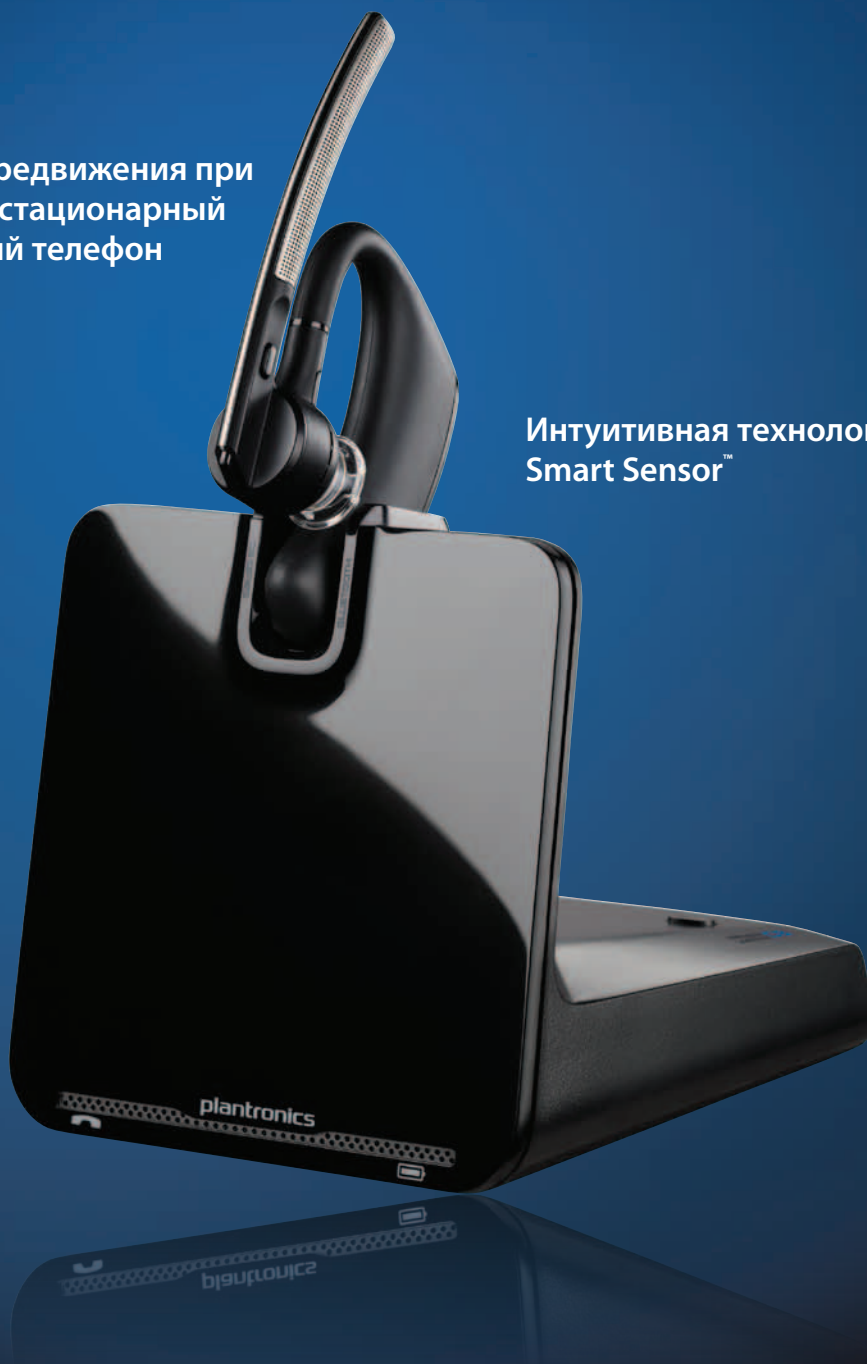

Свобода передвижения при  
вызовах на стационарный  
и мобильный телефон

Интуитивная технология  
Smart Sensor™

**plantronics**

Гарнитура для офиса, которая  
всегда с вами

**Voyager Legend™ CS**

Для стационарных и мобильных телефонов, для работы и отдыха

# Voyager Legend™ CS

**Гарнитура для офиса, которая всегда с вами.** Вы работаете в офисе, по дороге домой и даже дома. При гибком рабочем графике гарнитура Voyager Legend CS будет с вами всегда, где бы вы ни были. Интуитивная технология Smart Sensor™ позволяет отвечать на звонки просто надевая гарнитуру, при этом вы всегда сможете рассчитывать на исключительно чистый звук благодаря технологии шумоподавления, которая блокирует посторонний шум (голоса, гудки машин и даже ветер). Наслаждайтесь интуитивно понятным управлением и невероятным качеством звука на вашем мобильном телефоне по пути в офис или в любом другом месте.