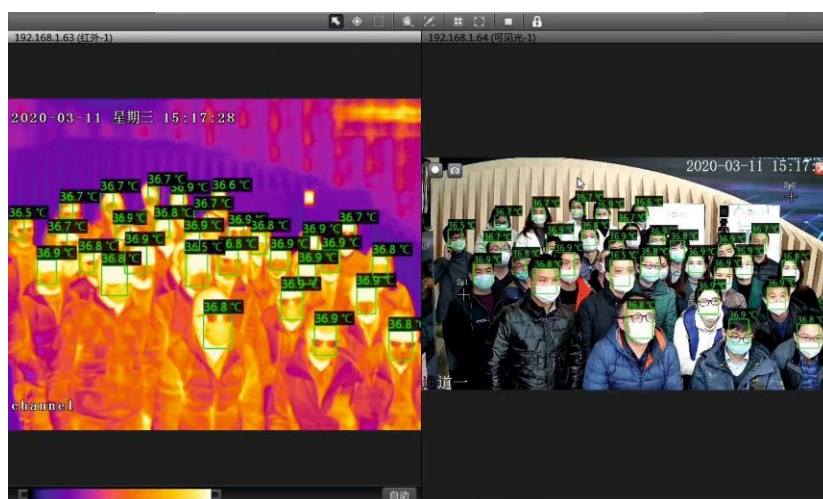

ОСНОВНЫЕ ПРЕИМУЩЕСТВА

- ✓ Распознавание лиц, интеллектуальный алгоритм сопоставления тепловизионных изображений и изображений видимого диапазона;
- ✓ Простота эксплуатации;
- ✓ Точная калибровка по АЧТ (абсолютно чёрное тело);
- ✓ Компактный размер и лёгкая установка;
- ✓ Функция автоматического выявления людей с повышенной температурой тела и наличие тревожной сигнализации при их обнаружении;
- ✓ Точность температурных измерений $\pm 0,3^{\circ}\text{C}$;
- ✓ Широкое поле зрения и способность одновременно отслеживать около 30 целей.