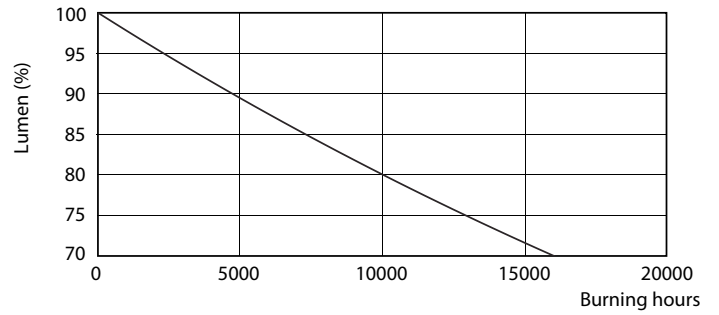

Данные о продукции

Общая информация	
Цоколь	E27 [E27]
Номинальный срок службы (ном.)	15000 h
Цикл переключения	50000X
Технический тип	10-75W

Технические характеристики освещения	
Код цвета	840 [Цветовая температура 4000K (841)]
Угол пучка света (ном.)	200 °
Светоотдача (ном.)	1055 lm
Обозначение цвета	Cool White (CW)
Коррелированная цветовая температура (ном.)	4000 K
Эффективность освещения (ном.) (мин.)	105,00 lm/W
Постоянство цвета	<6
Коэффициент цветопередачи (ном.)	80
Стабильность светового потока лампы в конце номинального срока службы (ном.)	70 %

Entry bulb 230V 10.5W-75W 4000K E27 ND

Product	D	C
CorePro LEDbulb ND 10-75W A60 E27 840	60 mm	110 mm

Фотометрические данные

CorePro LEDbulb ND 10-75W A60

CorePro LEDbulb ND 10-75W A60

Светодиодные лампы

Срок службы