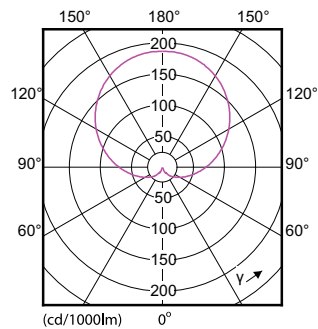

CorePro LEDbulb ND 10-75W A60

Фотометрические данные