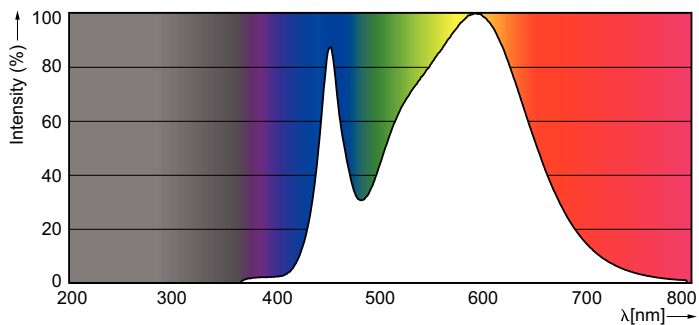

CorePro LEDbulb ND 10-75W A60