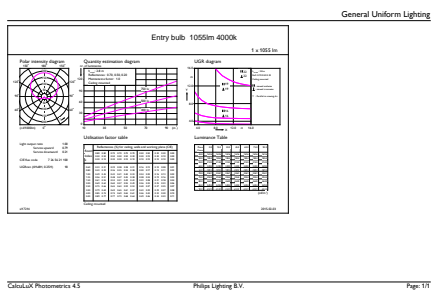

Entry bulb 230V 10.5W-75W 4000K E27 ND

Product	D	C
CorePro LEDbulb ND 10-75W A60 E27 840	60 mm	110 mm

Фотометрические данные

CorePro LEDbulb ND 10-75W A60

CorePro LEDbulb ND 10-75W A60

Светодиодные лампы

Срок службы