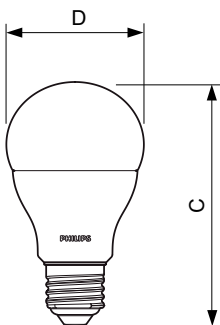

Entry bulb 230V 10.5W-75W 4000K E27 ND

Product	D	C
CorePro LEDbulb ND 10-75W A60 E27 840	60 mm	110 mm

Фотометрические данные

CorePro LEDbulb ND 10-75W A60

CorePro LEDbulb ND 10-75W A60

Светодиодные лампы

Срок службы