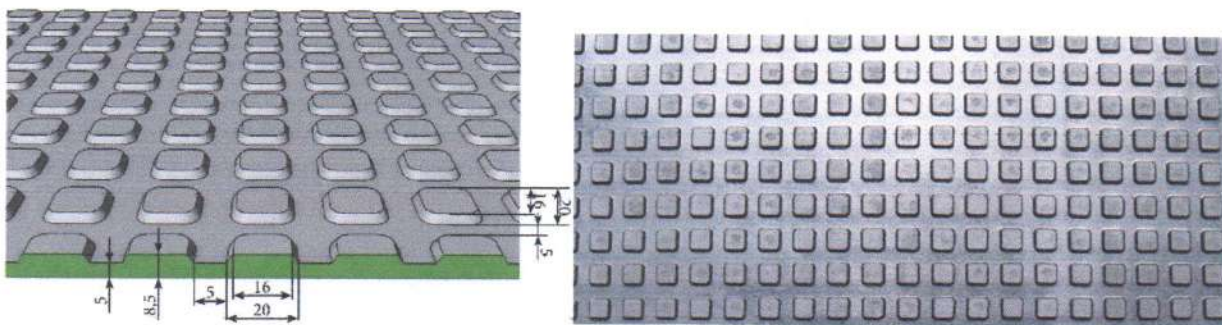

чёрный серый бежевый шоко охра желтый красный кирпичный зелёный синий

Квадратное пятачковое покрытие:

Предназначено для покрытия входов в помещение, лестничных ступеней и полов зданий, обладает повышенным антискользящим действием.