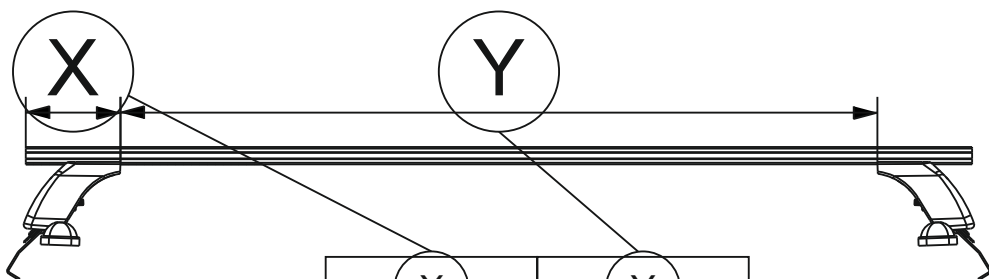

Таблица №1

Марка автомобиля	Тип кузова	Год выпуска				
Daewoo Matiz	хэтчбэк	1998-...	1B	1A	1A	1B
			527	527	179	179

Таблица №2

X		Y	
Перед, мм. (FRONT)	Зад, мм. (REAR)	Перед, мм. (FRONT)	Зад, мм. (REAR)
144	146	812	808

Таблица №3

F	R
Расстояние до балки (перед - FRONT), мм.	Расстояние до балки (зад - REAR), мм.
305	322