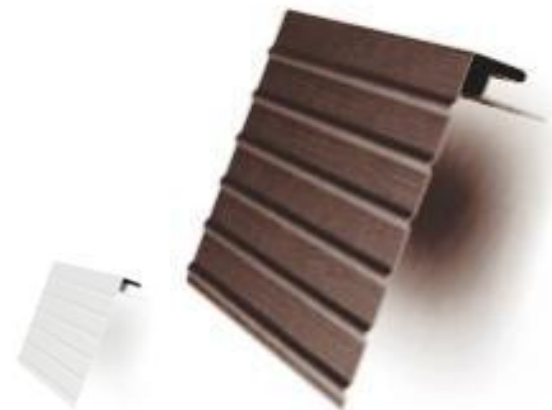

J-фаска (ветровая доска)

Закрытие лобовой доски на карнизных свесах