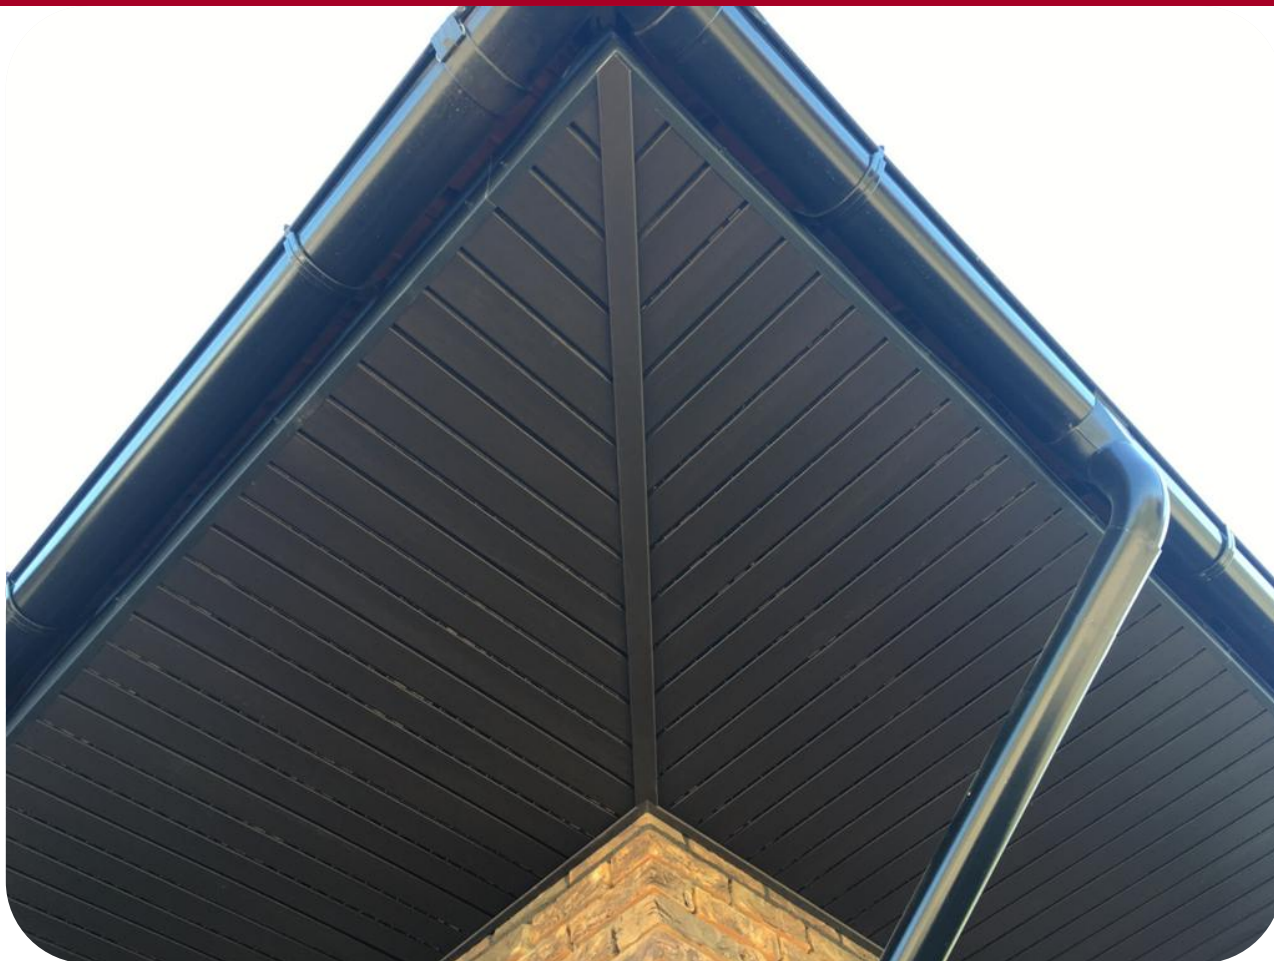

**GRAND LINE**

**Софиты виниловые**

Виниловые софиты Grand Line:

- ✓ не подвержены гниению и коррозии
- ✓ обеспечивают вентиляцию кровли
- ✓ легко монтируются и просты в уходе
- ✓ специальная геометрия для «бесшовного» монтажа

Именно это позволяет повысить вентиляруемость подкровельного пространства, не нарушив эстетичности внешнего вида, максимально имитирующего натуральную вагонку.

Уникальная геометрия софита позволяет полностью скрыть места стыков.