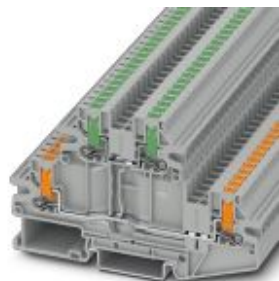

## Двухъярусные клеммы - PTTBV 2,5/U-OG/O-GN - 1088773

Обратите внимание на то, что приведенные здесь данные взяты из online-каталога. Полная информация и данные содержатся в документации пользователя. Действуют Общие условия использования для информации, загруженной из интернета. (<http://phoenixcontact.ru/download>)