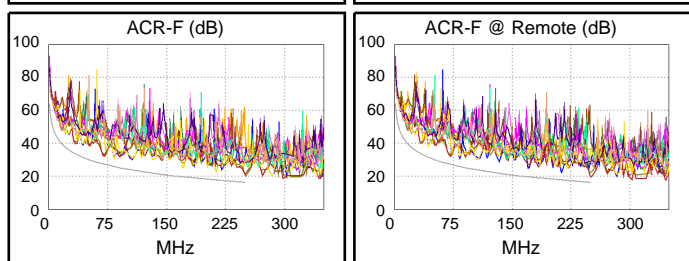

Remote: Versiv

S/N: 3791263

Software Version: V6.5 Build 5

Calibration Date: 11/15/2019

Adapter: DSX-5000R (DSX-PLA004)

S/N: 3991172

Length (m), Limit 90.0	[Pair 1,2]	88.9
Prop. Delay (ns), Limit 498	[Pair 3,6]	449
Delay Skew (ns), Limit 44	[Pair 3,6]	19
Resistance (ohms), Limit 21.00	[Pair 3,6]	12.91
Resist. Unbal. (ohms), Limit 0.380	[Pair 7,8]	0.044
Resist. P2P Unbal. (ohms), Limit 0.450	[Pair 1,2-3,6]	0.117
Insertion Loss Margin (dB)	[Pair 3,6]	3.9
Frequency (MHz)	[Pair 3,6]	250.0
Limit (dB)	[Pair 3,6]	31.1

Worst Case Margin Worst Case Value

PASS	MAIN	SR	MAIN	SR
Worst Pair	3,6-4,5	3,6-4,5	3,6-4,5	3,6-4,5
NEXT (dB)	4.0	2.4	4.0	3.0
Freq. (MHz)	230.0	221.5	230.0	244.0
Limit (dB)	35.9	36.2	35.9	35.5
Worst Pair	3,6	3,6	3,6	3,6
PS NEXT (dB)	5.2	3.5	5.3	3.6
Freq. (MHz)	239.5	221.5	247.5	244.5
Limit (dB)	33.0	33.6	32.8	32.9

PASS	MAIN	SR	MAIN	SR
Worst Pair	3,6-4,5	4,5-3,6	3,6-4,5	4,5-3,6
ACR-F (dB)	4.1	3.4	4.1	3.4
Freq. (MHz)	250.0	250.0	250.0	250.0
Limit (dB)	16.2	16.2	16.2	16.2
Worst Pair	4,5	3,6	4,5	3,6
PS ACR-F (dB)	6.2	5.8	6.2	5.8
Freq. (MHz)	250.0	250.0	250.0	250.0
Limit (dB)	13.2	13.2	13.2	13.2