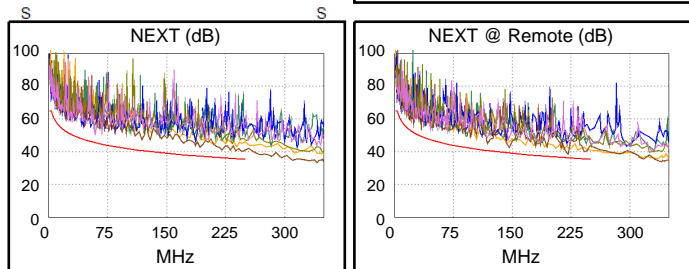

Remote: Versiv

S/N: 3791263

Software Version: V6.5 Build 5

Calibration Date: 11/15/2019

Adapter: DSX-5000R (DSX-PLA004)

S/N: 3991172

Length (m), Limit 90.0	[Pair 1,2]	88.9
Prop. Delay (ns), Limit 498	[Pair 3,6]	449
Delay Skew (ns), Limit 44	[Pair 3,6]	19
Resistance (ohms), Limit 21.00	[Pair 3,6]	12.91
Resist. Unbal. (ohms), Limit 0.380	[Pair 7,8]	0.044
Resist. P2P Unbal. (ohms), Limit 0.450	[Pair 1,2-3,6]	0.117
Insertion Loss Margin (dB)	[Pair 3,6]	3.9
Frequency (MHz)	[Pair 3,6]	250.0
Limit (dB)	[Pair 3,6]	31.1

Worst Case Margin Worst Case Value

PASS	MAIN	SR	MAIN	SR
Worst Pair	3,6-4,5	3,6-4,5	3,6-4,5	3,6-4,5
NEXT (dB)	4.0	2.4	4.0	3.0
Freq. (MHz)	230.0	221.5	230.0	244.0
Limit (dB)	35.9	36.2	35.9	35.5
Worst Pair	3,6	3,6	3,6	3,6
PS NEXT (dB)	5.2	3.5	5.3	3.6
Freq. (MHz)	239.5	221.5	247.5	244.5
Limit (dB)	33.0	33.6	32.8	32.9

PASS	MAIN	SR	MAIN	SR
Worst Pair	3,6-4,5	4,5-3,6	3,6-4,5	4,5-3,6
ACR-F (dB)	4.1	3.4	4.1	3.4
Freq. (MHz)	250.0	250.0	250.0	250.0
Limit (dB)	16.2	16.2	16.2	16.2
Worst Pair	4,5	3,6	4,5	3,6
PS ACR-F (dB)	6.2	5.8	6.2	5.8
Freq. (MHz)	250.0	250.0	250.0	250.0
Limit (dB)	13.2	13.2	13.2	13.2