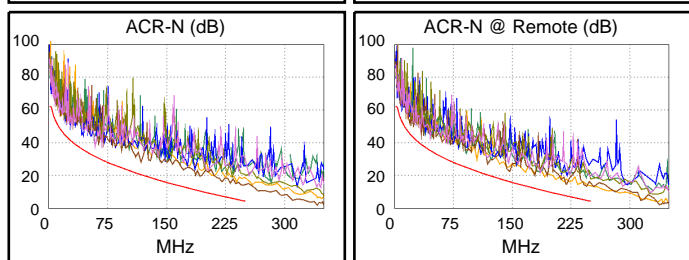

Remote: Versiv

S/N: 3791263

Software Version: V6.5 Build 5

Calibration Date: 11/15/2019

Adapter: DSX-5000R (DSX-PLA004)

S/N: 3991172

Length (m), Limit 90.0	[Pair 1,2]	88.9
Prop. Delay (ns), Limit 498	[Pair 3,6]	449
Delay Skew (ns), Limit 44	[Pair 3,6]	19
Resistance (ohms), Limit 21.00	[Pair 3,6]	12.91
Resist. Unbal. (ohms), Limit 0.380	[Pair 7,8]	0.044
Resist. P2P Unbal. (ohms), Limit 0.450	[Pair 1,2-3,6]	0.117
Insertion Loss Margin (dB)	[Pair 3,6]	3.9
Frequency (MHz)	[Pair 3,6]	250.0
Limit (dB)	[Pair 3,6]	31.1

Worst Case Margin Worst Case Value

PASS	MAIN	SR	MAIN	SR
Worst Pair	3,6-4,5	3,6-4,5	3,6-4,5	3,6-4,5
NEXT (dB)	4.0	2.4	4.0	3.0
Freq. (MHz)	230.0	221.5	230.0	244.0
Limit (dB)	35.9	36.2	35.9	35.5
Worst Pair	3,6	3,6	3,6	3,6
PS NEXT (dB)	5.2	3.5	5.3	3.6
Freq. (MHz)	239.5	221.5	247.5	244.5
Limit (dB)	33.0	33.6	32.8	32.9

PASS	MAIN	SR	MAIN	SR
Worst Pair	3,6-4,5	4,5-3,6	3,6-4,5	4,5-3,6
ACR-F (dB)	4.1	3.4	4.1	3.4
Freq. (MHz)	250.0	250.0	250.0	250.0
Limit (dB)	16.2	16.2	16.2	16.2
Worst Pair	4,5	3,6	4,5	3,6
PS ACR-F (dB)	6.2	5.8	6.2	5.8
Freq. (MHz)	250.0	250.0	250.0	250.0
Limit (dB)	13.2	13.2	13.2	13.2

N/A	MAIN	SR	MAIN	SR
Worst Pair	4,5-7,8	3,6-4,5	3,6-4,5	3,6-4,5
ACR-N (dB)	6.3	5.6	9.3	7.4
Freq. (MHz)	59.0	19.4	248.0	244.0
Limit (dB)	31.6	45.5	4.4	4.8
Worst Pair	4,5	3,6	3,6	3,6
PS ACR-N (dB)	7.6	6.6	9.2	7.2
Freq. (MHz)	59.3	146.0	247.5	244.5
Limit (dB)	29.0	13.7	1.9	2.2