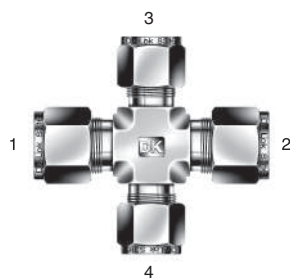

Переходная крестовина

DXR

Присоединение трубки дюймовых размеров

Код	Порт 1	Порт 2	Порт 3	Порт 4	E	Размер гайки под ключ			A	A ₁	B	B ₁	l	l ₁	L	L ₁			
	D	D ₁	Мин	h		H	H ₁												
	дюйм	мм	дюйм	мм		дюйм	мм	дюйм	мм	дюйм	мм								
DXR 12-12-6-6	3/4	19.05	3/8	9.52	7.1	1-1/16	26.98	1-1/8	28.57	11/16	17.46	24.38	16.76	21.84	19.3	29.71	29.71	39.87	37.07

Присоединение метрических трубок

Код	Порт 1	Порт 2	Порт 3	Порт 4	E	Размер гайки под ключ			A	A ₁	B	B ₁	l	l ₁	L	L ₁
	D	D ₁	Мин	h		H	H ₁									
DXR 16M-6M-6M-6M	16		6		4.8	25.4	25	14	24.4	15.3	22.0	17.7	28.7	27.2	38.8	34.6