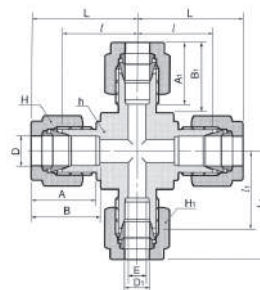

Переходная крестовина

DXR

Присоединение трубки дюймовых размеров

Код	Порт 1	Порт 2	Порт 3	Порт 4	E	Размер гайки под ключ			A	A ₁	B	B ₁	l	l ₁	L	L ₁			
	D	D ₁	Мин	h		H	H ₁												
	дюйм	мм	дюйм	мм		дюйм	мм	дюйм	мм	дюйм	мм								
DXR 12-12-6-6	3/4	19.05	3/8	9.52	7.1	1-1/16	26.98	1-1/8	28.57	11/16	17.46	24.38	16.76	21.84	19.3	29.71	29.71	39.87	37.07

Присоединение метрических трубок

Код	Порт 1	Порт 2	Порт 3	Порт 4	E	Размер гайки под ключ			A	A ₁	B	B ₁	l	l ₁	L	L ₁
	D	D ₁	Мин	h		H	H ₁									
DXR 16M-6M-6M-6M	16		6		4.8	25.4	25	14	24.4	15.3	22.0	17.7	28.7	27.2	38.8	34.6