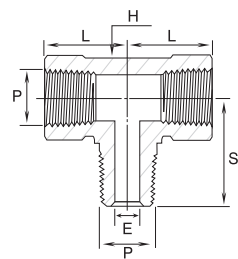

ТРОЙНИК С ОТВОДОМ

GTB Внутренняя NPT - Внутренняя NPT - Внешняя NP

Артикул	P NPT дюймы	L мм	S мм	E мм	H Под ключ мм	Давление, фунт/ кв.дюйм (Бар)	
						Н. ст. 316, Угл. ст.	Латунь
GTB- 2N	1/8	24.1	19.6	4.8	12.7	6200 (427)	3100 (213)
GTB- 4N	1/4	29.0	26.5	7.1	17.5	7200 (496)	3600 (248)
GTB- 6N	3/8	34.5	28.2	9.6	20.6	5600 (385)	2800 (192)
GTB- 8N	1/2	37.0	35.3	11.9	25.4	5600 (385)	2800 (192)
GTB-12N	3/4	46.5	39.6	15.7	31.8	5100 (351)	2500 (172)
GTB-16N	1	48.8	49.2	22.3	42.9	5300 (365)	2600 (179)