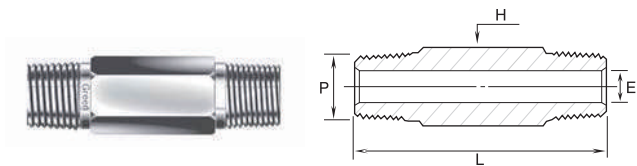

удлинённый ниппель под ключ

GNL Внешняя NPT - Внешняя NPT

Артикул	P NPT дюймы	L мм	E мм	H Под ключ мм
GNL- 2N	1/8	★	4.8	11.1
GNL- 4N	1/4	★	7.1	14.2
GNL- 6N	3/8	★	9.7	17.4
GNL- 8N	1/2	★	11.9	22.2
GNL-12N	3/4	★	15.7	26.9
GNL-16N	1	★	22.4	34.9