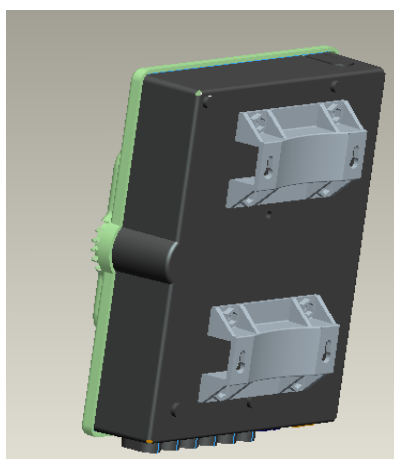

# *Компания «Альянс»*

Оптический распределительный шкаф FTTH-A24

## Общее описание

- Настенный оптический бокс **ФТТН-А24** разработан для использования в сетях жилых домов, офисов и бизнес-центров и коттеджных городков
- Бокс пыле-влаго защищенный. На передней двери и в кабельных входах-выходах имеются резиновые уплотнители предотвращающие попадание влаги и пыли
- Максимальное количество сварных соединений: **24**
- Максимальное количество адаптеров типа **SC: 24**
- Возможность быстрого монтажа без специальных инструментов
- Максимальное количество входящих кабелей: **3**
- Максимальное количество выходящих кабелей: **24 (типа Drop-cable)**
- Красивый и удобный дизайн
- Возможность быстрого доступа к кабелю
- Передняя панель с замком для предотвращения несанкционированного доступа
- Возможность транзитной прокладки кабеля
- Бокс может устанавливаться на столбы освещения и имеет специальный для этого крепежный материал
- Возможность установки PLC сплиттеров **1x24, 1x12, 1x8, 1x4**

### Базовая комплектация:

- Настенный бокс с замком и ключами (2шт)
- Сплайс-кассета
- Буферные трубки
- Крепежный материалы
- Гильзы КДЗС и наклейки
- Изолента
- Пластиковые хомуты
- Резиновые уплотнители для кабельных вводов
- Стальные хомуты для монтажа на столбы освещения

**Бокс имеет специальную конструкцию для монтажа не только на стену, но на столбы освещения или линии ЛЭП**

- **Дополнительно боксы могут комплектоваться пигтейлами, адаптерами и сплиттерами**