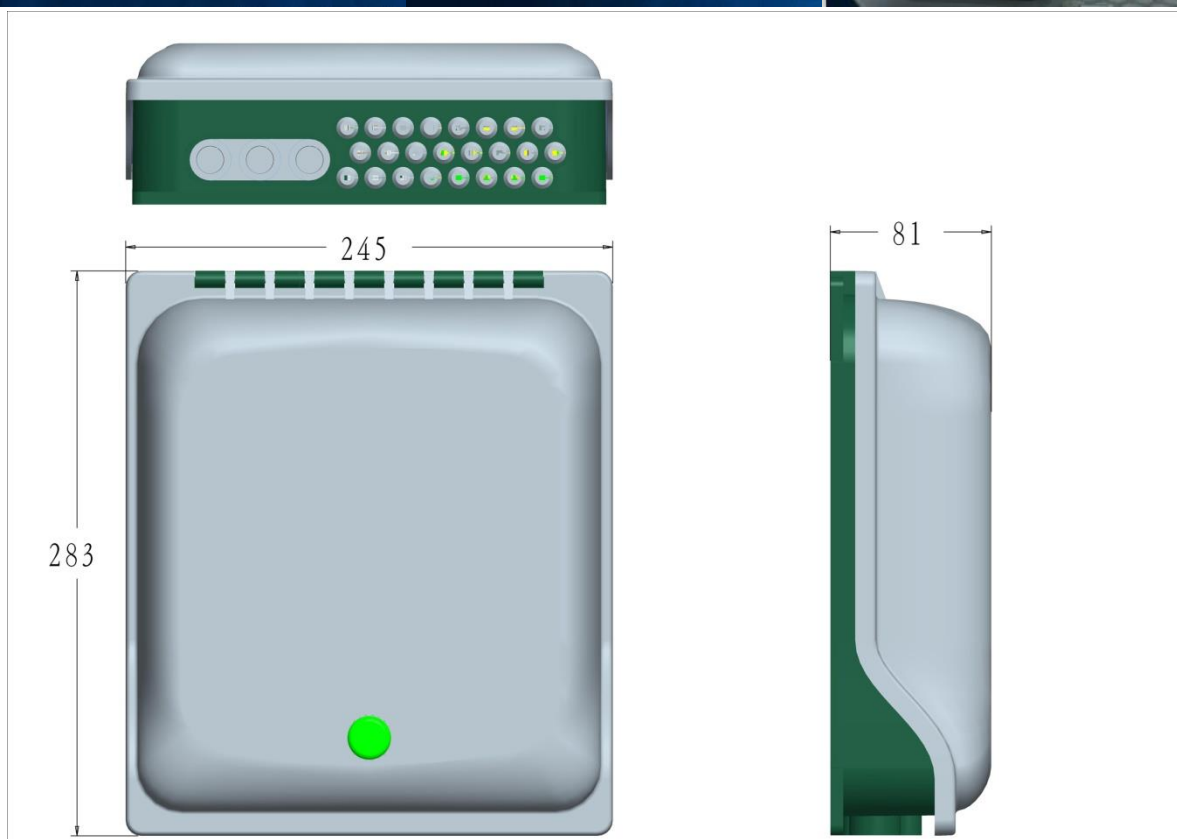

# *Компания «Альянс»*

Оптический распределительный шкаф FTTH-A24

## Общее описание

- Настенный оптический бокс **ФТТН-А24** разработан для использования в сетях жилых домов, офисов и бизнес-центров и коттеджных городков
- Бокс пыле-влаго защищенный. На передней двери и в кабельных входах-выходах имеются резиновые уплотнители предотвращающие попадание влаги и пыли
- Максимальное количество сварных соединений: **24**
- Максимальное количество адаптеров типа **SC: 24**
- Возможность быстрого монтажа без специальных инструментов
- Максимальное количество входящих кабелей: **3**
- Максимальное количество выходящих кабелей: **24 (типа Drop-cable)**
- Красивый и удобный дизайн
- Возможность быстрого доступа к кабелю
- Передняя панель с замком для предотвращения несанкционированного доступа
- Возможность транзитной прокладки кабеля
- Бокс может устанавливаться на столбы освещения и имеет специальный для этого крепежный материал
- Возможность установки PLC сплиттеров **1x24, 1x12, 1x8, 1x4**

**Бокс имеет специальную конструкцию для монтажа не только на стену, но на столбы освещения или линии ЛЭП**

- **Дополнительно боксы могут комплектоваться пигтейлами, адаптерами и сплиттерами**