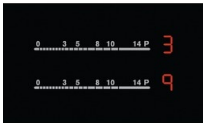

Интуитивный контроль – просто коснитесь или проведите пальцем

Элементы управления DirectAccess этой варочной панели обеспечивают легкий доступ к выбору параметров приготовления – просто прикоснитесь пальцем и сдвиньте его к нужной отметке.

Product Specification

Рекомендованная цена. Перейдите на сайт магазина, чтобы узнать о возможных специальных предложениях.

38490.00

Размеры для встраивания (ВхШхГ), мм	38x560x490
Тип	Электрическая варочная панель
Цвет ручек	Нет ручек
Цвет	Чёрный
Тип рамки	Без рамки, 1 скошенный край
Функции безопасности	Автоматическое отключение
Страна производства	Германия
Функции управления	3-х ступенчатая индикация остаточного тепла, Акустический сигнал, Автоматическое увеличение мощности, Защита от детей, Будильник, Эко-таймер на отключение, Блокировка панели управления, Таймер, Пауза, Беззвучный режим, Таймер
Общая потребляемая мощность, Вт	7100
Кабель питания	есть