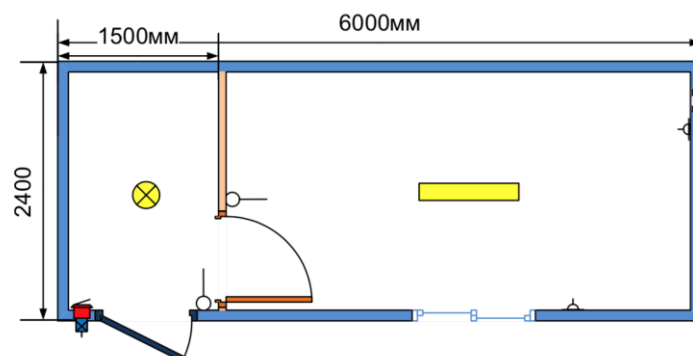

Наименование	Цена без НДС
3	ЖИЛОЙ КОНТЕЙНЕР 20 ф с перегородкой (отделка Ламинированное ДСП 16 мм, утепление мин. вата 100 мм) 6,0 x 2,4 x 2,6 м	880 000
4	ЖИЛОЙ КОНТЕЙНЕР 20 ф без перегородки (отделка Ламинированное ДСП 16 мм, утепление мин. вата 100 мм) 6,0 x 2,4 x 2,6 м	835 000
5	ЖИЛОЙ КОНТЕЙНЕР 20 ф с перегородкой (отделка Ламинированное ДСП 16 мм, утепление базальтовая минеральная плита 100 мм) 6,0 x 2,4 x 2,6 м	915 000
6	ЖИЛОЙ КОНТЕЙНЕР 20 ф с перегородкой (отделка Ламинированное ДСП 16 мм, утепление базальтовая минеральная плита 100 мм) 6,0 x 2,4 x 2,6 м	870 000

Комплектация: Светильник ЛПО – 1шт, светильник Tidy – 1шт, выключатель – 2 шт, розетка двойная – 3 шт, щит с автоматами – 1 шт, разъем внешний – 1 шт, вытяжной вентилятор с решёткой – 1 шт, дверь входная метал. – 1 шт, окно металлопластиковое – 1 шт