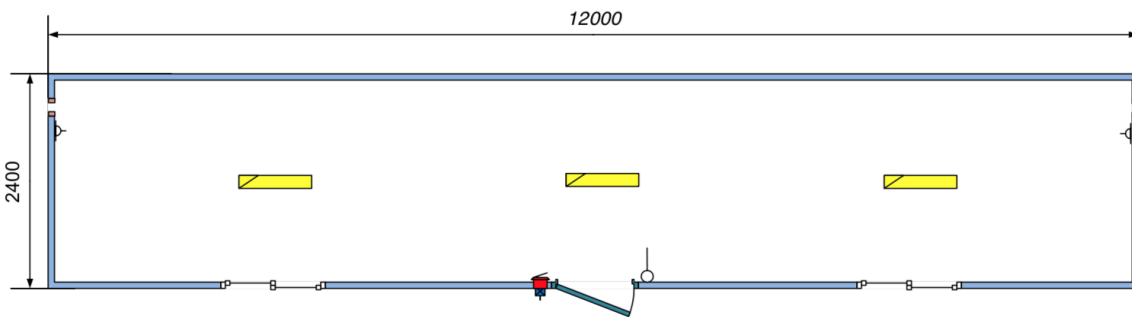

Комплектация: Светильник ЛПО – 3шт, выключатель – 1 шт, розетка двойная – 4 шт, щит с автоматами – 1 шт, разъем внешний – 1 шт, вытяжной вентилятор с решёткой – 2 шт, дверь входная метал. – 1 шт, окно металлопластиковое – 2 шт