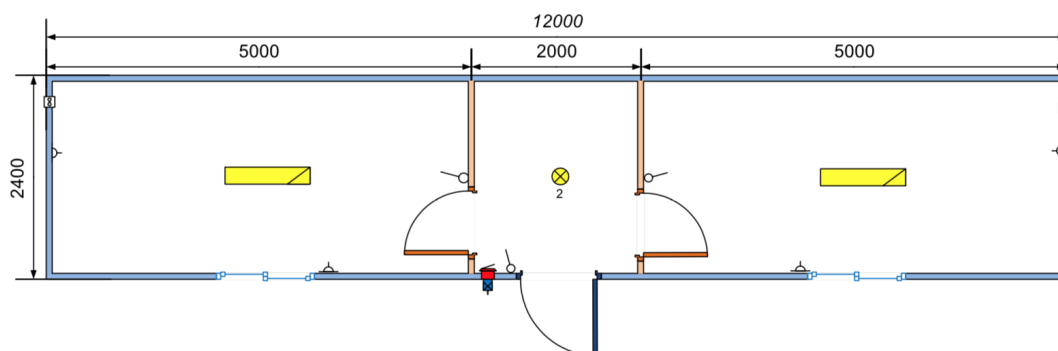

9	ЖИЛОЙ КОНТЕЙНЕР 40 футов с 2-мя перегородками (отделка Ламинированное ДСП 16 мм, утепление мин. вата 100 мм) 12,0 х 2,4 х 2,6 м	1 600 000
10	ЖИЛОЙ КОНТЕЙНЕР 40 футов без перегородок (отделка Ламинированное ДСП 16 мм, утепление мин. вата 100 мм) 12,0 х 2,4 х 2,6 м	1 510 000
11	ЖИЛОЙ КОНТЕЙНЕР 40 футов с 2-мя перегородками (отделка Ламинированное ДСП 16 мм, утепление базальтовая минеральная плита 100 мм) 12,0 х 2,4 х 2,6 м	1 700 000
12	ЖИЛОЙ КОНТЕЙНЕР 40 футов без перегородок (отделка Ламинированное ДСП 16 мм, утепление базальтовая минеральная плита 100 мм) 12,0 х 2,4 х 2,6 м	1 610 000