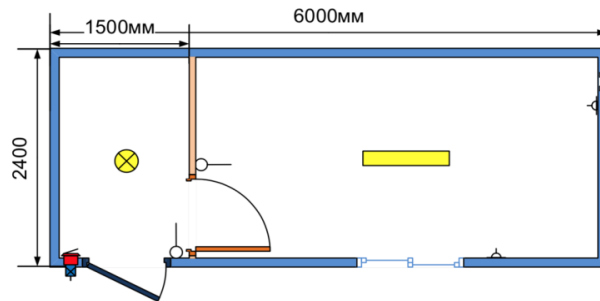

ЖИЛОЙ КОНТЕЙНЕР ЦЕНА

от 01.04.2020 г.

	Наименование	Цена без НДС
1	ЖИЛОЙ КОНТЕЙНЕР с перегородкой из 20ф ж/д контейнера (отделка ОСБ панель 8 мм , утепление мин. вата 100 мм) 6,0 x 2,4 x 2,6 м	805 000
2	ЖИЛОЙ КОНТЕЙНЕР АЛМАТЫ без перегородки из 20ф ж/д контейнера (отделка ОСБ панель 8 мм , утепление мин. вата 100 мм) 6,0 x 2,4 x 2,6 м	760 000