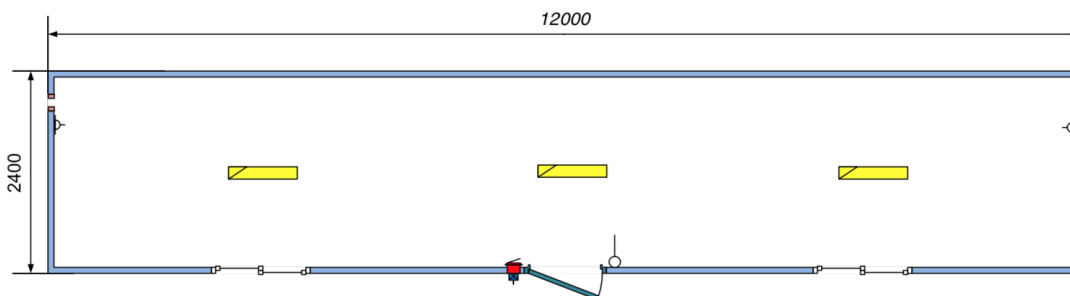

Комплектация: Светильник ЛПО – 2шт, светильник Тiny – 1шт, выключатель – 3 шт, розетка двойная – 4 шт, щит с автоматами – 1 шт, разъем внешний – 1 шт, вытяжной вентилятор с решёткой – 2 шт, дверь входная метал. – 1 шт, окно металлопластиковое – 2 шт