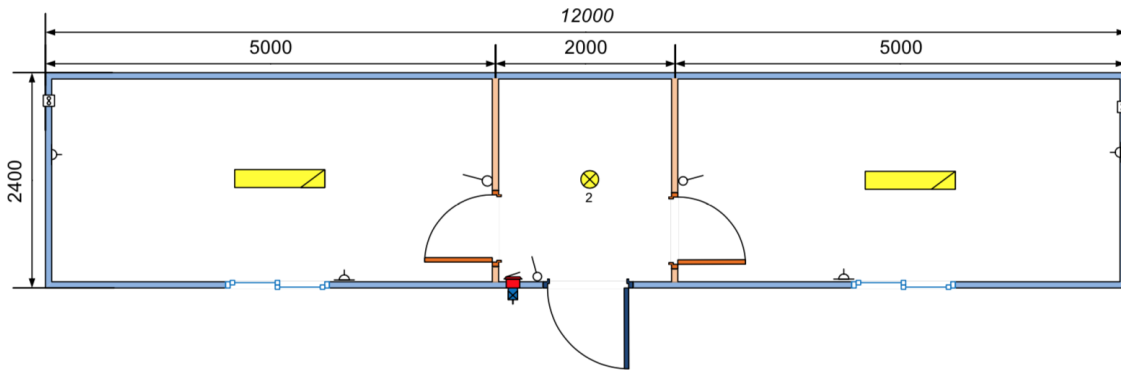

7	с 2-мя перегородками (отделка ОСБ панель 8 мм, утепление мин. вата 100 мм) 12,0 х 2,4 х 2,6 м	
8	КОНТЕЙНЕР 40 ФУТОВ ЖИЛОЙ без перегородок (отделка ОСБ панель 8 мм, утепление мин. вата 100 мм) 12,0 х 2,4 х 2,6 м	1 390 000

Комплектация: Светильник ЛПО – 2шт, светильник Tiny – 1шт, выключатель – 3 шт, розетка двойная – 4 шт, щит с автоматами – 1 шт, разъем внешний – 1 шт, вытяжной вентилятор с решёткой – 2 шт, дверь входная метал. – 1 шт, окно металлопластиковое – 2 шт