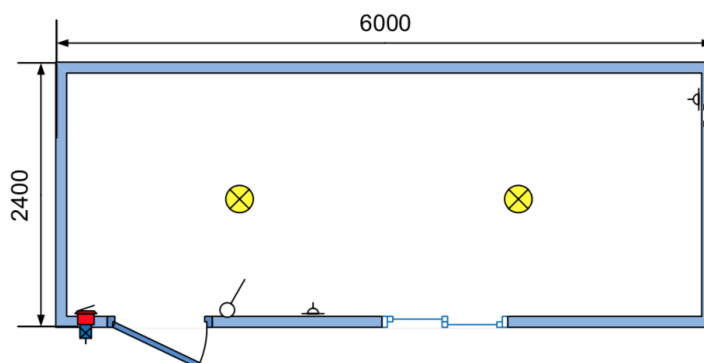

Комплектация: Светильник Tidy – 2шт, выключатель – 1 шт, розетка двойная – 3 шт, щит с автоматами – 1 шт, разъем внешний – 1 шт, вытяжной вентилятор с решёткой – 1 шт, дверь входная метал. – 1 шт, окно металлопластиковое – 1 шт