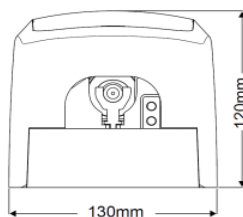

Breez

Прост и надёжен в эксплуатации
Ударопрочный корпус из ABS пластика

Наливная ёмкость значительно экономит ваши средства и придаёт большую универсальность устройству

Автоматический сенсорный дозатор Breez - BSD1000A

Наименование	Автоматический бесконтактный дозатор
Тип помпы	для пены, жидкого мыла и дезинфицирующих средств
Дозировка жидкости	1 мл.
Наливной контейнер	1000 мл
Источник питания	Сменные батарейки размера С, 4 шт.
Срок службы батареи	до 100 000 раз (зависит от марки батареи)
Рабочий ток	300 мА
Дистанция срабатывания	10-12 см
Светодиодный индикатор	Синий свет мигает при низком уровне заряда (менее 4,5 В)
Материал корпуса	Комбинированный ABS пластик + Алюминий
Система безопасности	Автоматическое отключение питания при открытии крышки
Размеры дозатора (ВхШхГ)	280 X 130 X 120 мм.
Вес нетто	1 кг.
Вес брутто	1.5 кг.
Размер индивидуальной упаковки (ВхШхГ)	307 X 140 X 128 мм.
Размер основной коробки (ВхШхГ)	570 X 317 X 395 мм. (количество 12шт.)