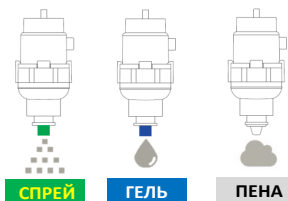

Breez

Прост и надёжен в эксплуатации
Ударопрочный корпус из ABS пластика

Наливная ёмкость значительно экономит ваши средства и придаёт большую универсальность устройству

Автоматический сенсорный дозатор Breez - BSD1000A

Наименование	Автоматический бесконтактный дозатор
Тип помпы	для пены, жидкого мыла и дезинфицирующих средств
Дозировка жидкости	1 мл.
Наливной контейнер	1000 мл
Источник питания	Сменные батарейки размера С, 4 шт.
Срок службы батареи	до 100 000 раз (зависит от марки батареи)
Рабочий ток	300 мА
Дистанция срабатывания	10-12 см
Светодиодный индикатор	Синий свет мигает при низком уровне заряда (менее 4,5 В)
Материал корпуса	Комбинированный ABS пластик + Алюминий
Система безопасности	Автоматическое отключение питания при открытии крышки
Размеры дозатора (ВхШхГ)	280 X 130 X 120 мм.
Вес нетто	1 кг.
Вес брутто	1.5 кг.
Размер индивидуальной упаковки (ВхШхГ)	307 X 140 X 128 мм.
Размер основной коробки (ВхШхГ)	570 X 317 X 395 мм. (количество 12шт.)